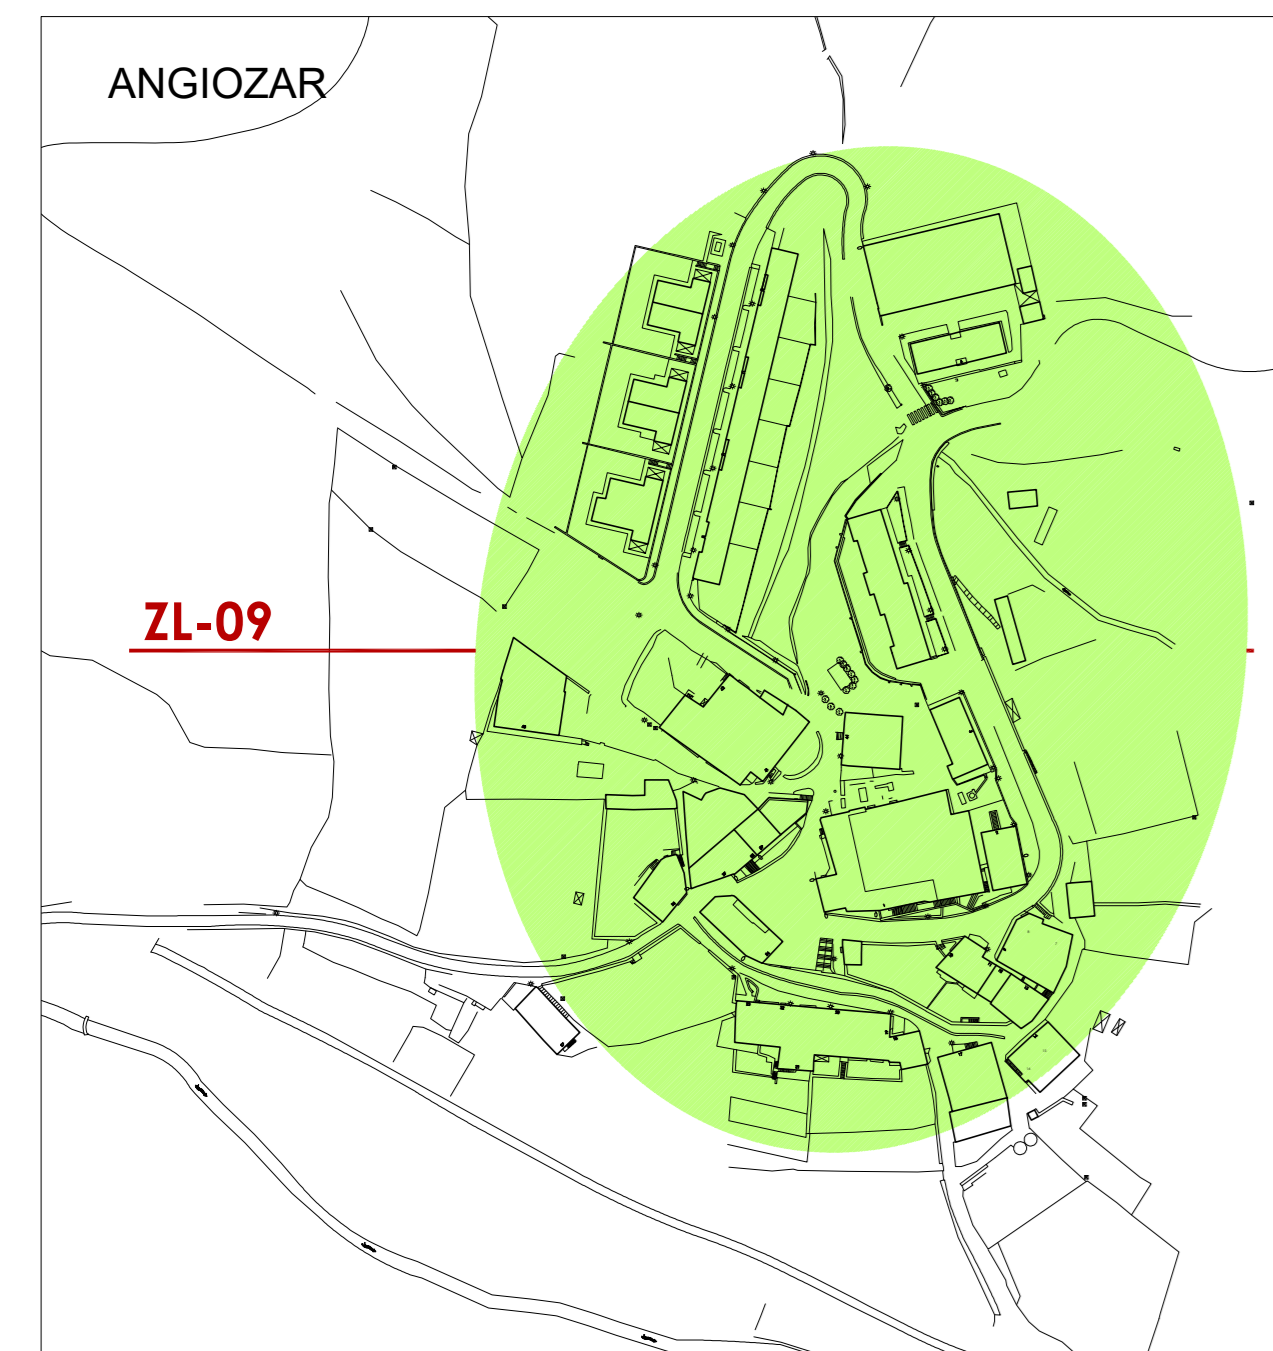

2021ko IRISGARRITASUN PLANAK ZEHAZTUTAKO GUNE LIBREAK / ZONAS LIBRES DELIMITADAS SEGUN PLAN DE ACCESIBILIDAD 2021

Gune librea / Zona libre	Izena / Nombre
ZL-01	TORREKO plaza
ZL-02	JUSTO GARATE plaza
ZL-03	OXIRONDO plaza
ZL-04	USONDO plaza
ZL-05	FRAISKOZURI plaza
ZL-06	SIMON ARRIETA plaza
ZL-07	OSTETA plaza
ZL-08	OSINTXU plaza
ZL-09	ANGIOZAR auzoa
ZL-10	IRIZAR lorategia
ZL-11	ERROTALDE parkea