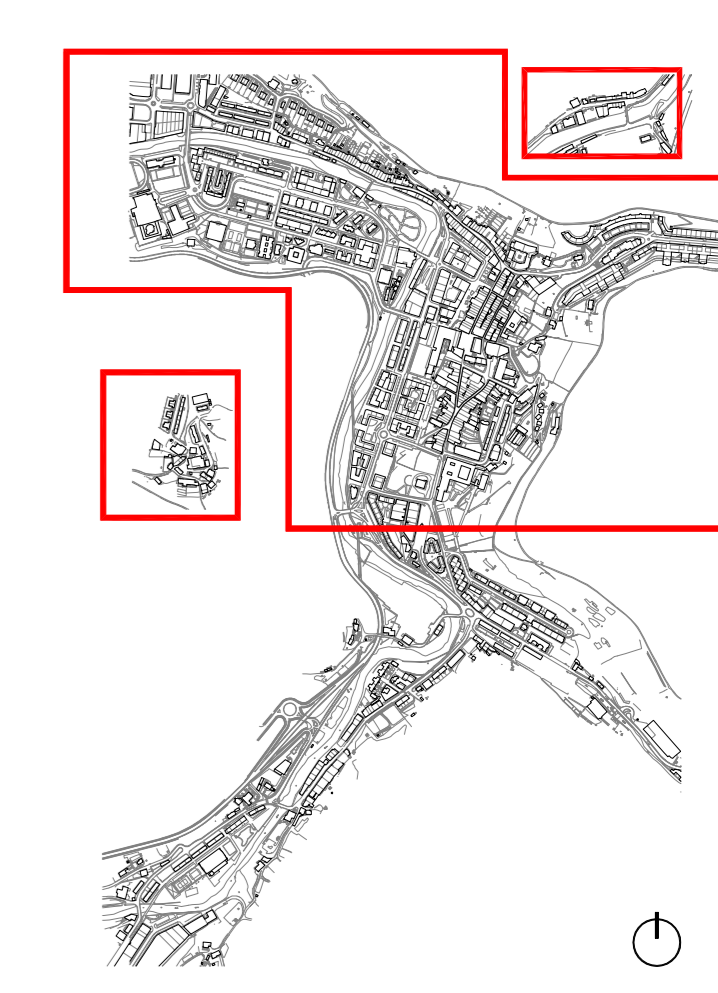

IRISGARRITASUN PLANAREN 3. ALDAKETA
3ª MODIFICACION DEL PLAN DE ACCESIBILIDAD
Bergara

- A-7 Eremuen mugaketa / Delimitación de zonas
- ZL-01 Gune librearen mugaketa / Delimitación de zonas libres