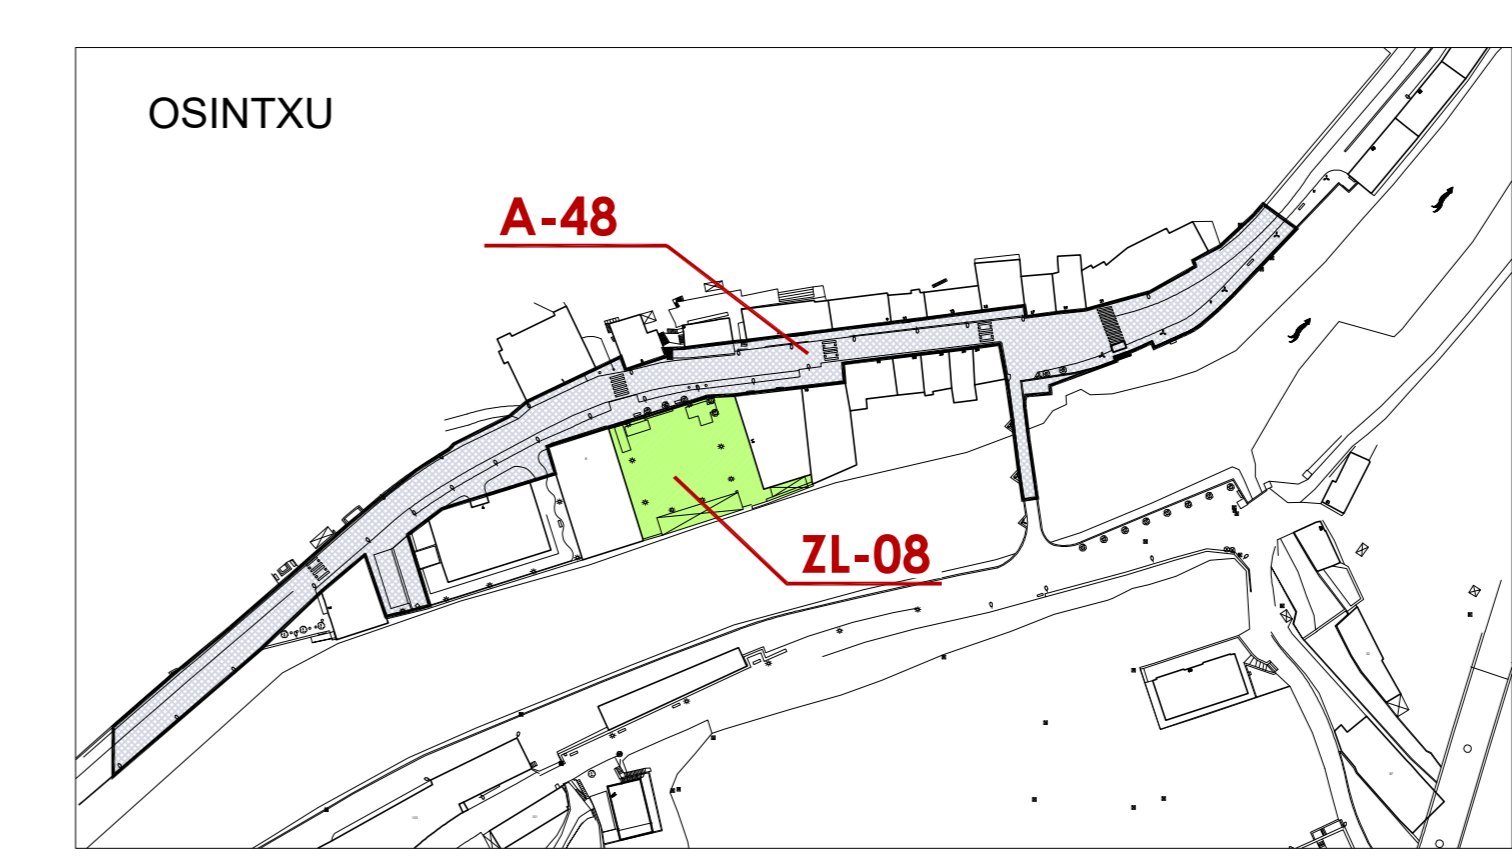

2021ko IRISGARRITASUN PLANAK ZEHAZTUTAKO GUNE LIBREAK / ZONAS LIBRES DELIMITADAS SEGUN PLAN DE ACCESIBILIDAD 2021

Gune librea / Zona libre	Izena / Nombre
ZL-01	TORREKO plaza
ZL-02	JUSTO GARATE plaza
ZL-03	OXIRONDO plaza
ZL-04	USONDO plaza
ZL-05	FRAISKOZURI plaza
ZL-06	SIMON ARRIETA plaza
ZL-07	OSTETA plaza
ZL-08	OSINTXU plaza
ZL-09	ANGIOZAR auzoa
ZL-10	IRIZAR lorategia
ZL-11	ERROTALDE parkea