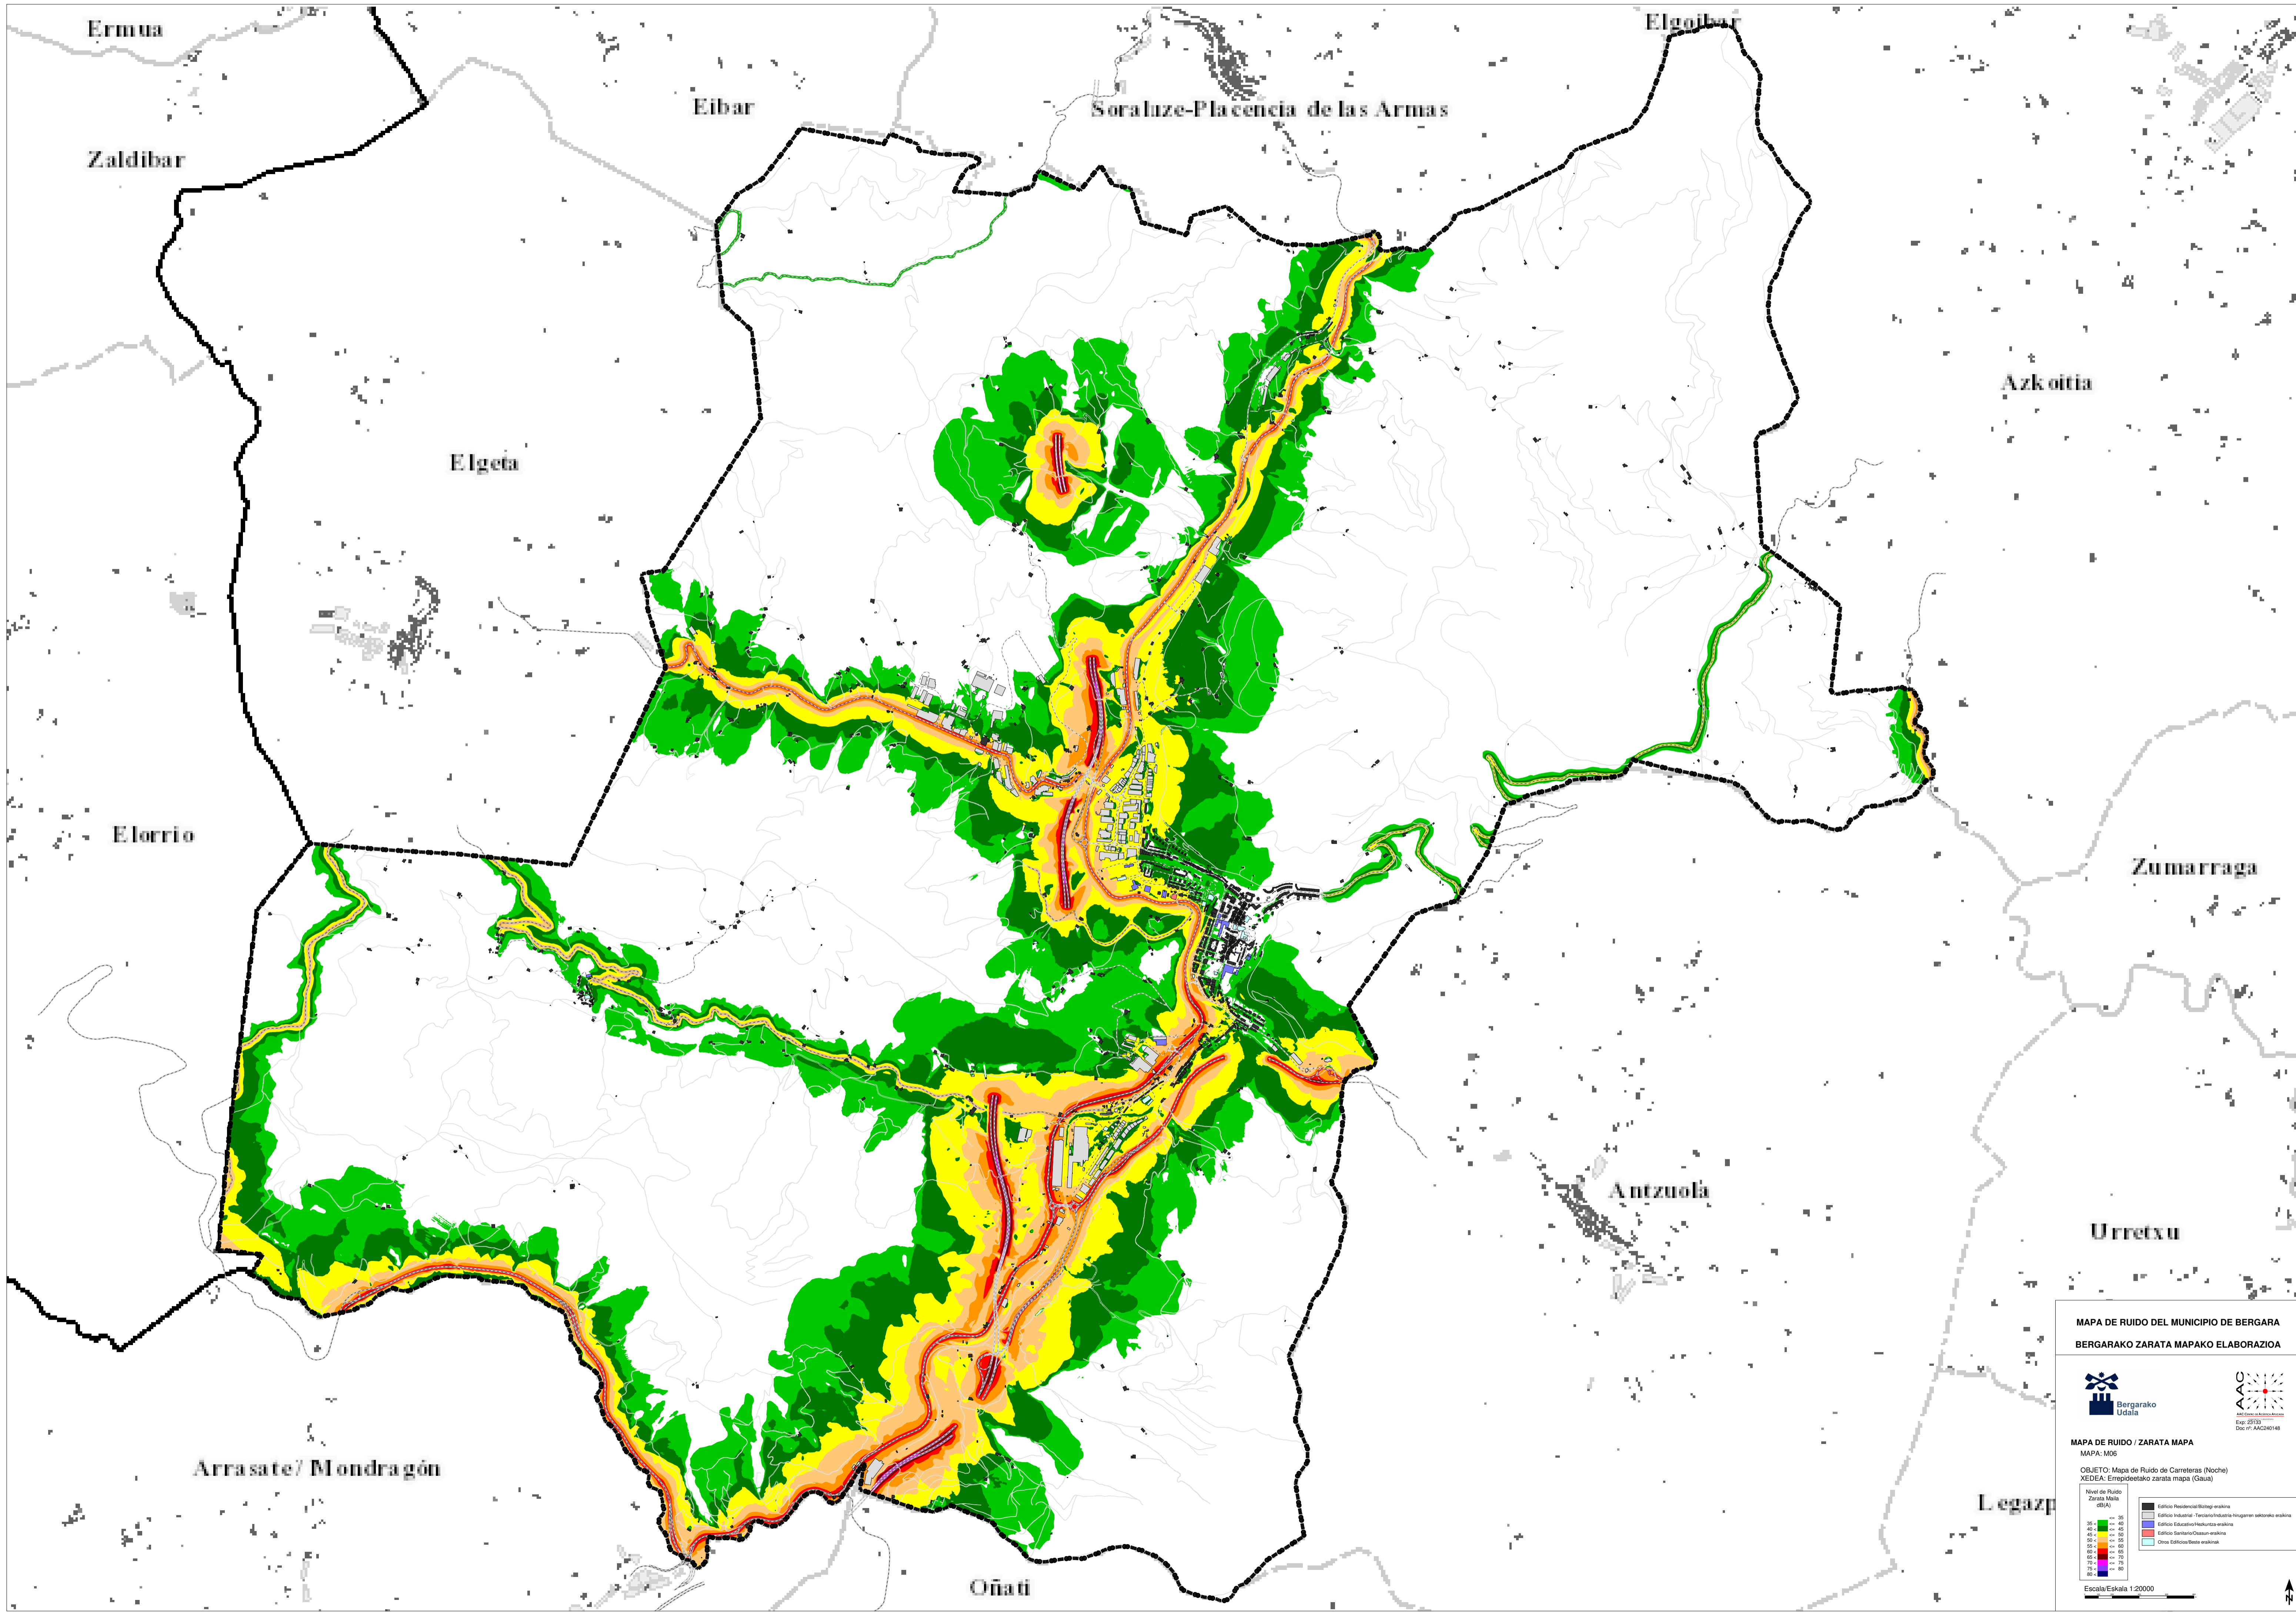

MAPA DE RUIDO DEL MUNICIPIO DE BERGARA
BERGARAKO ZARATA MAPAKO ELABORAZIOA

MAPA DE RUIDO / ZARATA MAPA
MAPA: M06

OBJETO: Mapa de Ruido de Carreteras (Noche)
XEDEA: Errepedetako zarata mapa (Gaus)

Nivel de Ruido
Zarata Mapa
(dB(A))

35	<= 35
40	> 35 <= 40
45	> 40 <= 45
50	> 45 <= 50
55	> 50 <= 55
60	> 55 <= 60
65	> 60 <= 65
70	> 65 <= 70
75	> 70 <= 75
80	> 75 <= 80

Edificio Residencial/Estancia enaldea
 Edificio Industrial / Tecnico/Industria/Ingenieria sektoreko enaldea
 Edificio Edukazioa/Hezkuntza enaldea
 Edificio Sanitario/Osatu enaldea
 Onera Edificio/Bete enaldea

Escala/Eskala 1:20000