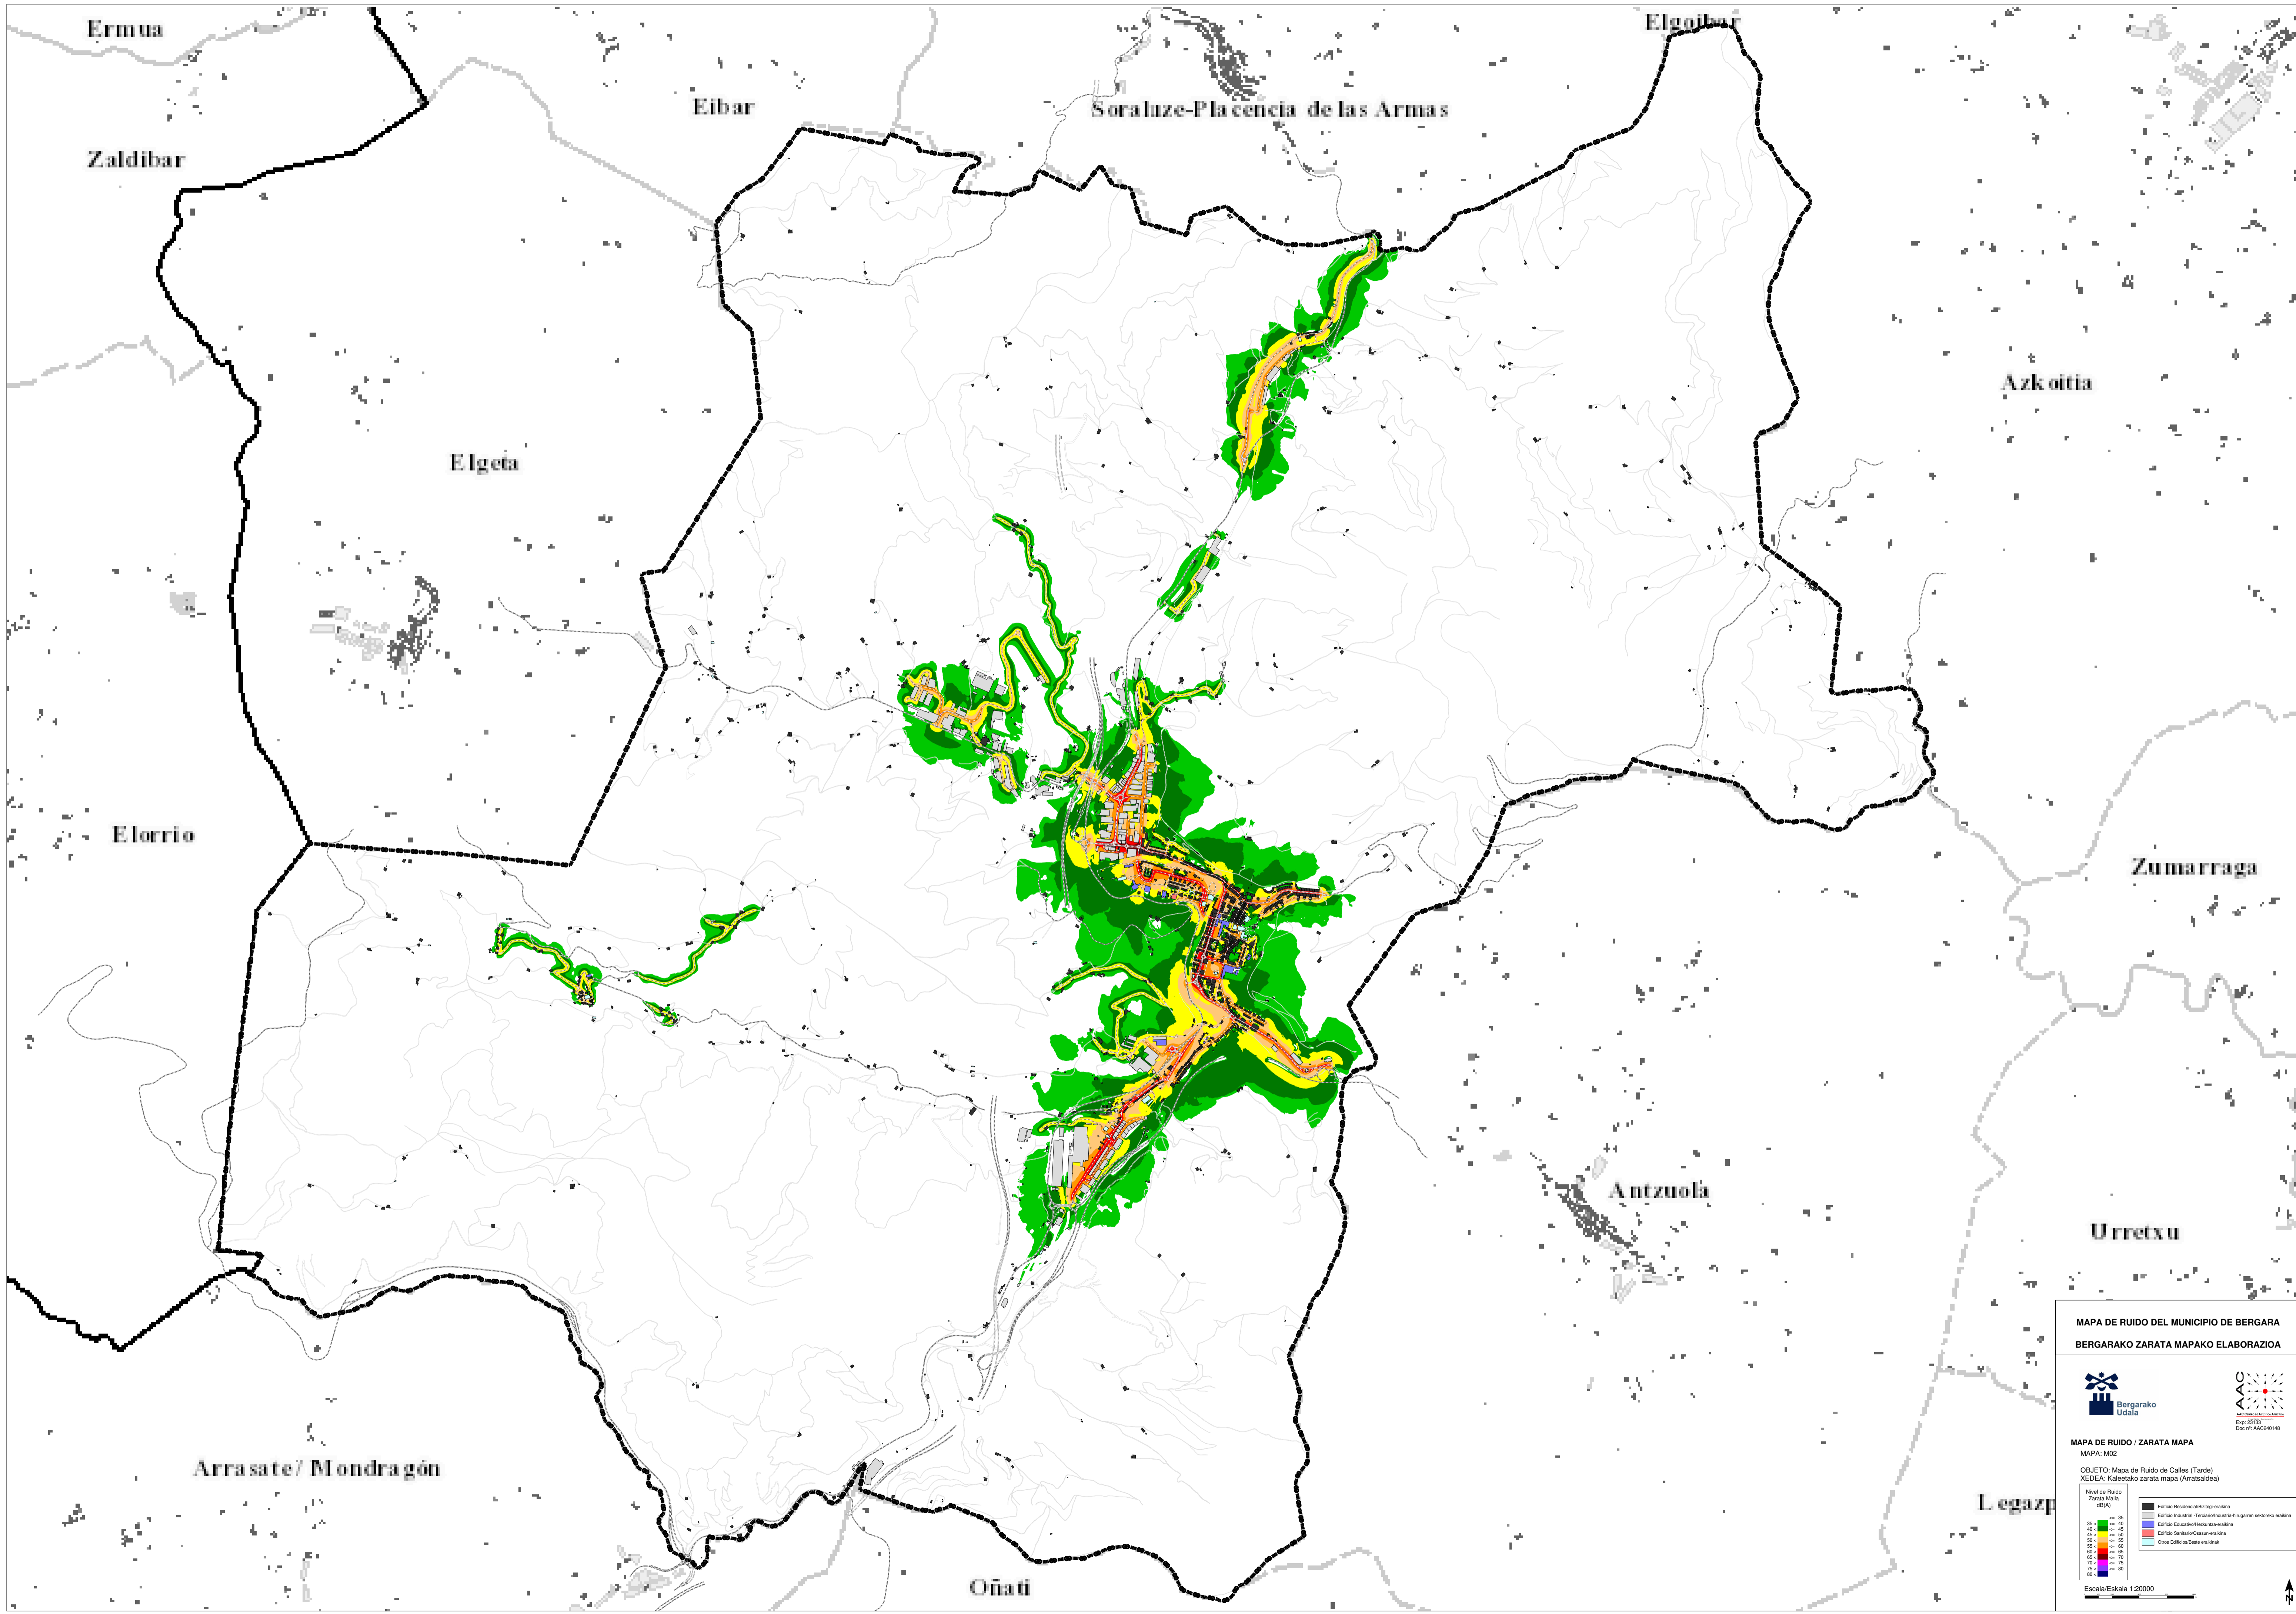

MAPA DE RUIDO DEL MUNICIPIO DE BERGARA
BERGARAKO ZARATA MAPAKO ELABORAZIOA

MAPA DE RUIDO / ZARATA MAPA
 MAPA: M01

OBJETO: Mapa de Ruido de Calles (Día)
 XEDEA: Kaleetako zarata mapa (Eguna)

Nivel de Ruido Zarata Mapa (dB(A))	Edificio
35	Edificio Residencial/Bizilagun eraikina
40	Edificio Industrial / Tereintoki/Industria Irtegarren sektoreko eraikina
45	Edificio Edukarrak/Heziketa eraikina
50	Edificio Santuario/Osatu eraikina
55	Edificio Baserri eraikina
60	Edificio Baserri eraikina
65	Edificio Baserri eraikina
70	Edificio Baserri eraikina
75	Edificio Baserri eraikina
80	Edificio Baserri eraikina

Escala/Eskala 1:20000

MAPA DE RUIDO DEL MUNICIPIO DE BERGARA
BERGARAKO ZARATA MAPAKO ELABORAZIOA

MAPA DE RUIDO / ZARATA MAPA
 MAPA: M02

OBJETO: Mapa de Ruido de Calles (Tarde)
 XEDEA: Kaleetako zarata mapa (Arratsalde)