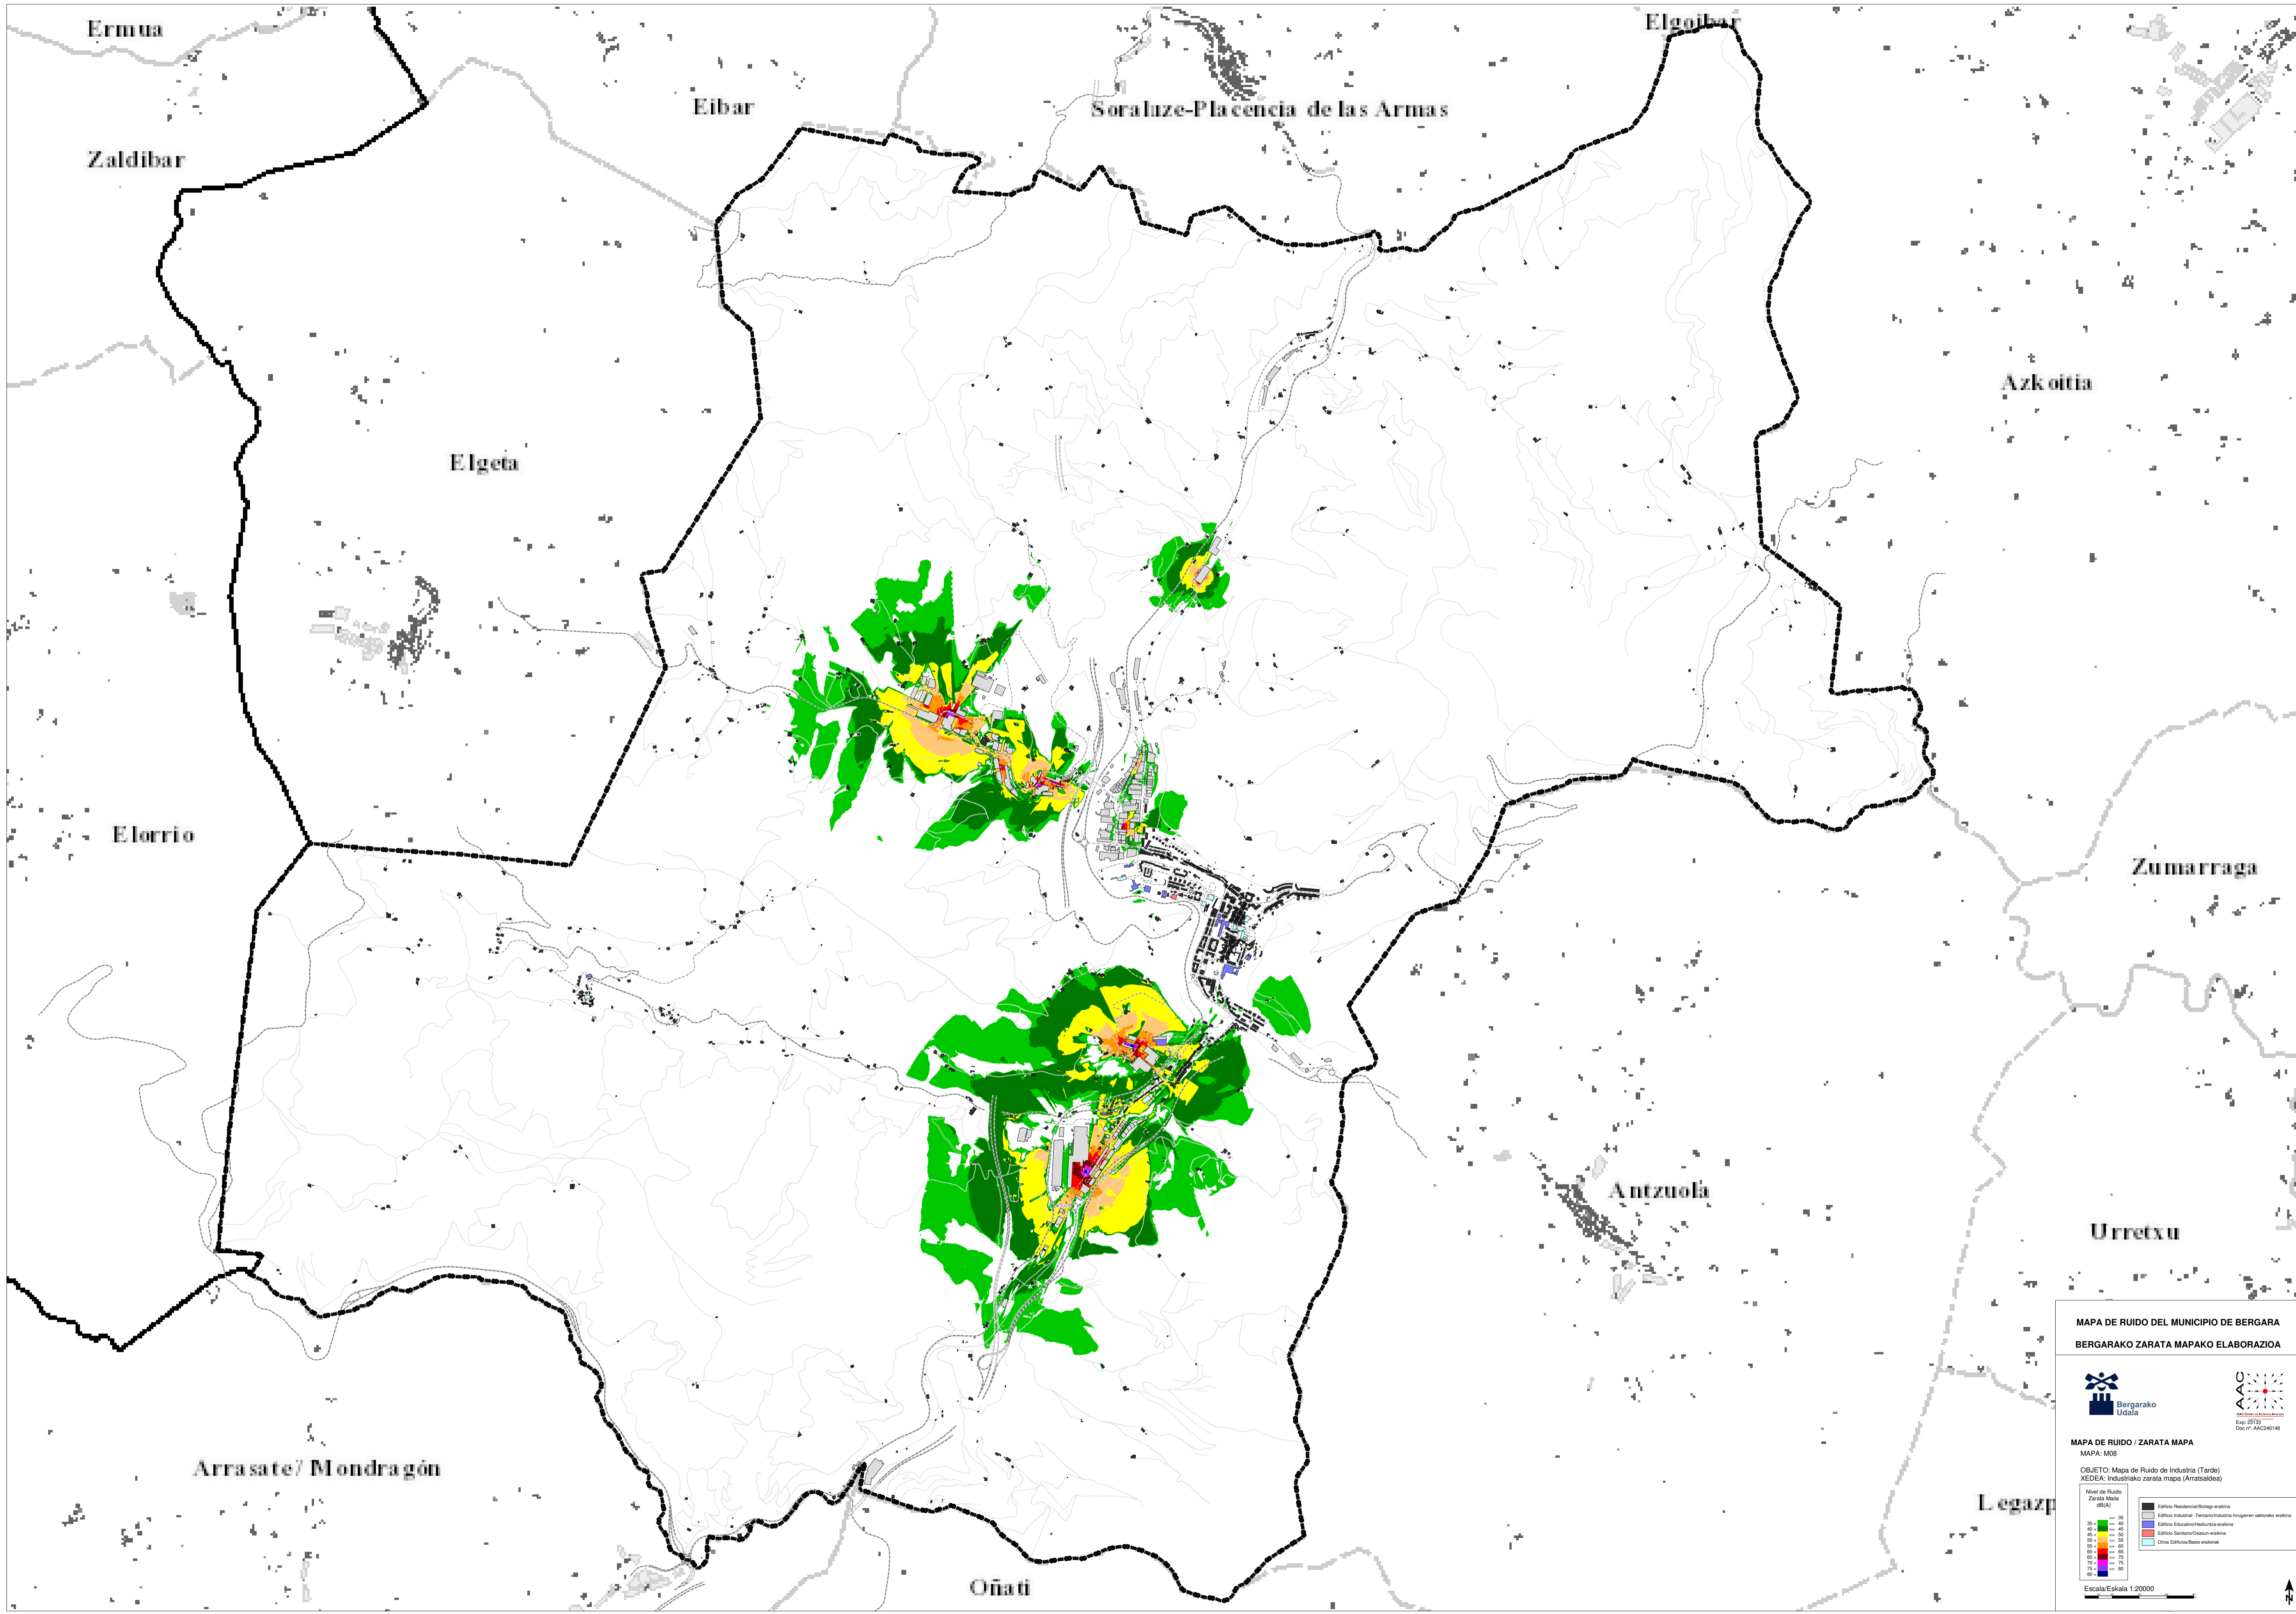

MAPA DE RUIDO DEL MUNICIPIO DE BERGARA
BERGARAKO ZARATA MAPAKO ELABORAZIOA

MAPA DE RUIDO / ZARATA MAPA
MAPA: M08

Escala/Eskala 1:20000