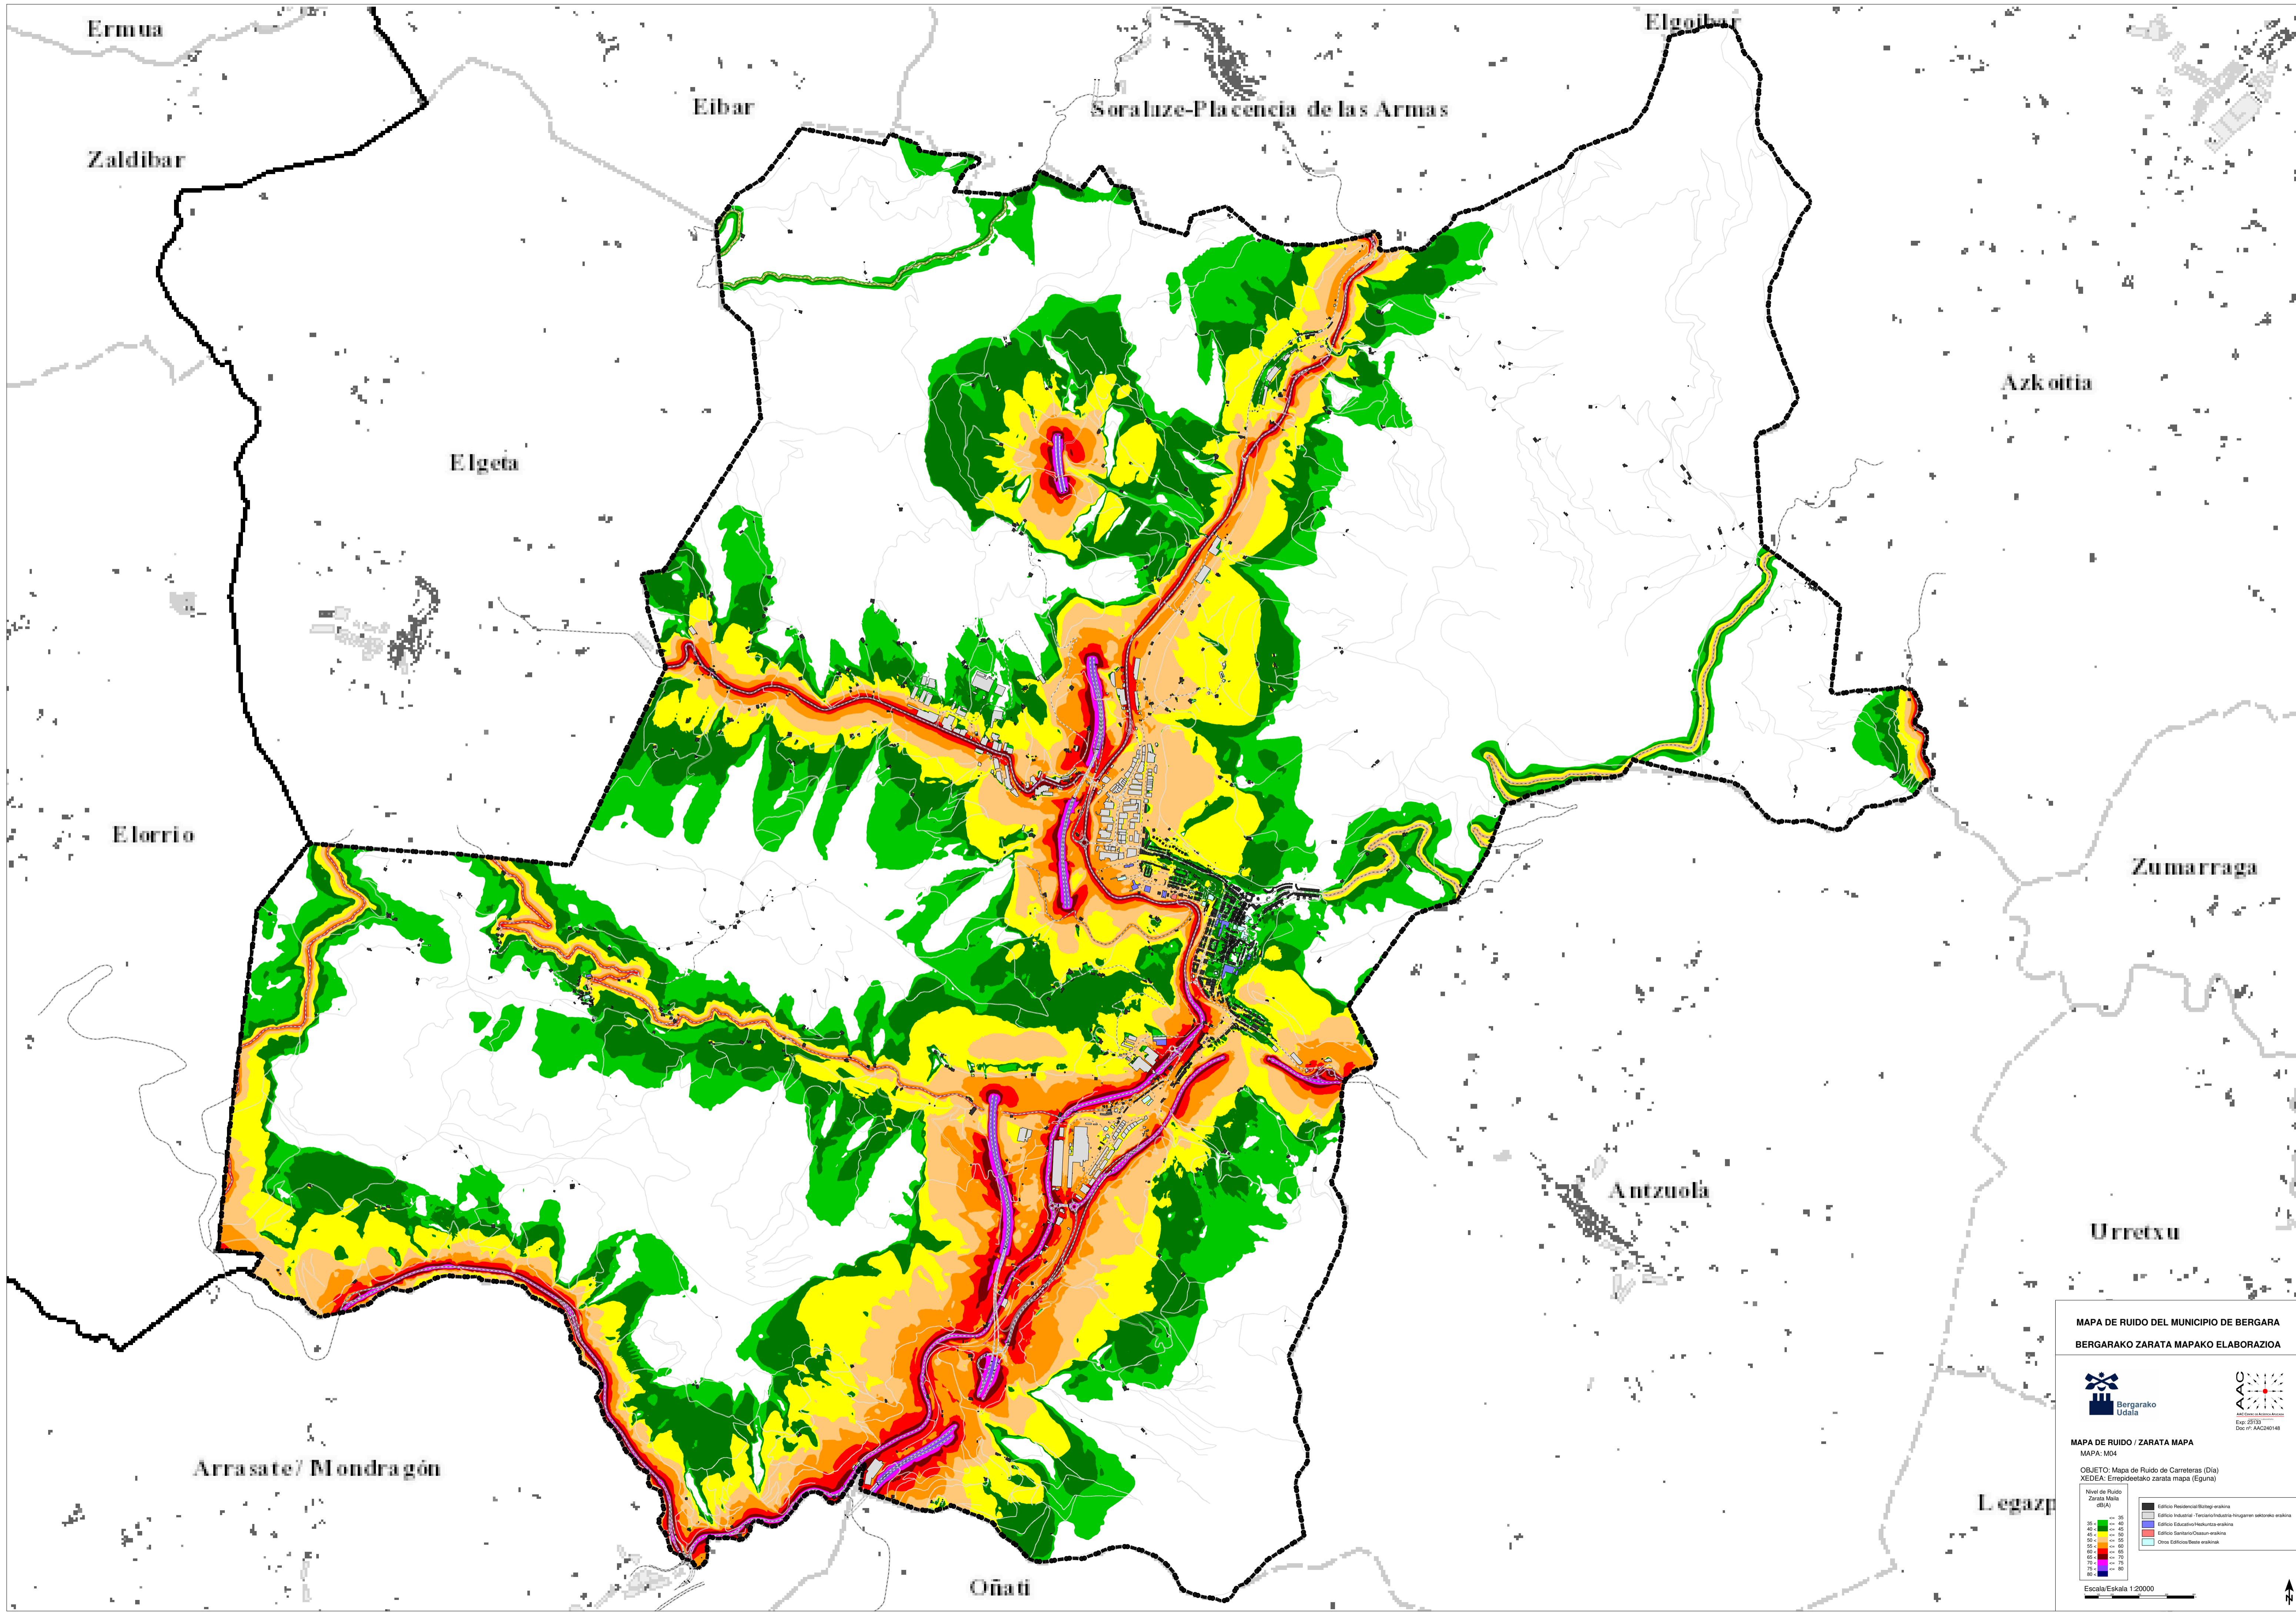

MAPA DE RUIDO DEL MUNICIPIO DE BERGARA
BERGARAKO ZARATA MAPAKO ELABORAZIOA

MAPA DE RUIDO / ZARATA MAPA
MAPA: M04

OBJETO: Mapa de Ruido de Carreteras (Día)
XEDEA: Errepedetako zarata mapa (Eguna)

Nivel de Ruido Zarata Mada (dB(A))	Edificio
35	Edificio Residencial/Estibag-enakina
40	Edificio Industrial / Terebitoi/Industria Irugarren sektoreko enakina
45	Edificio Edukazioa/Heziketa enakina
50	Edificio Sanitario/Osatu enakina
55	Edificio Bete enakina
60	Edificio Bete enakina
65	Edificio Bete enakina
70	Edificio Bete enakina
75	Edificio Bete enakina
80	Edificio Bete enakina

Escala/Eskala 1:20000