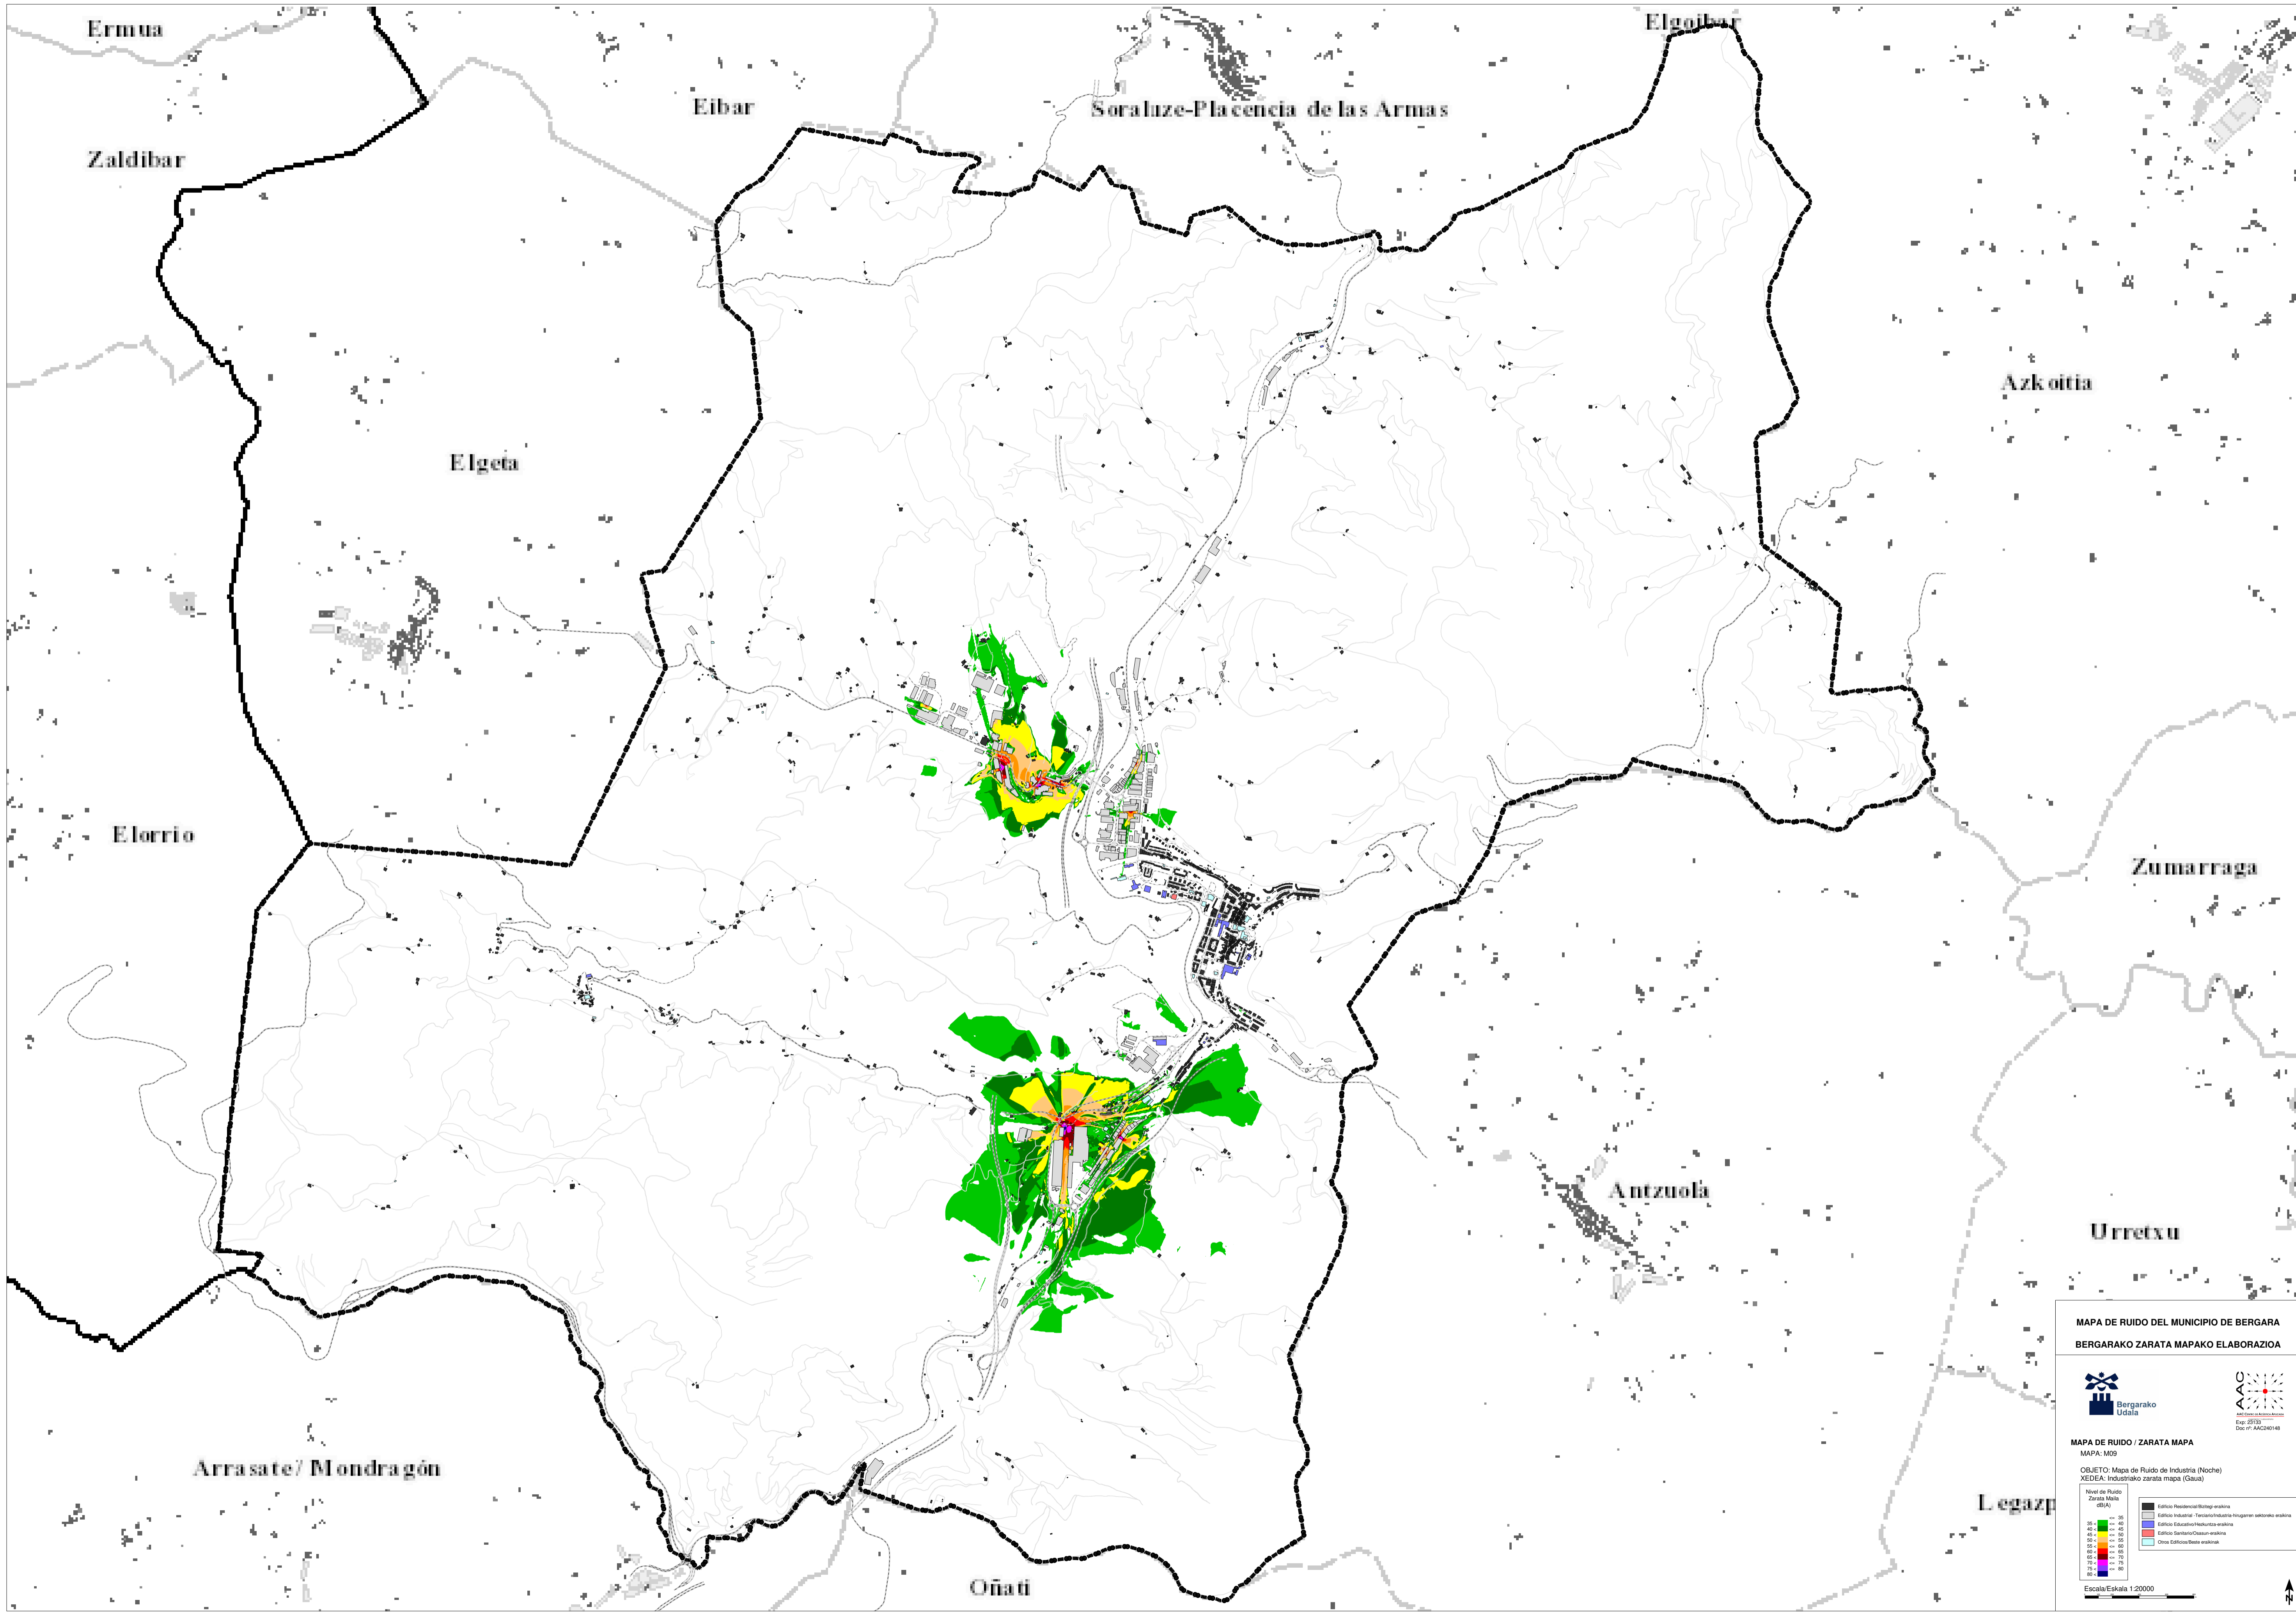

MAPA DE RUIDO DEL MUNICIPIO DE BERGARA
BERGARAKO ZARATA MAPAKO ELABORAZIOA

MAPA DE RUIDO / ZARATA MAPA
MAPA: M09

Escala/Eskala 1:20000