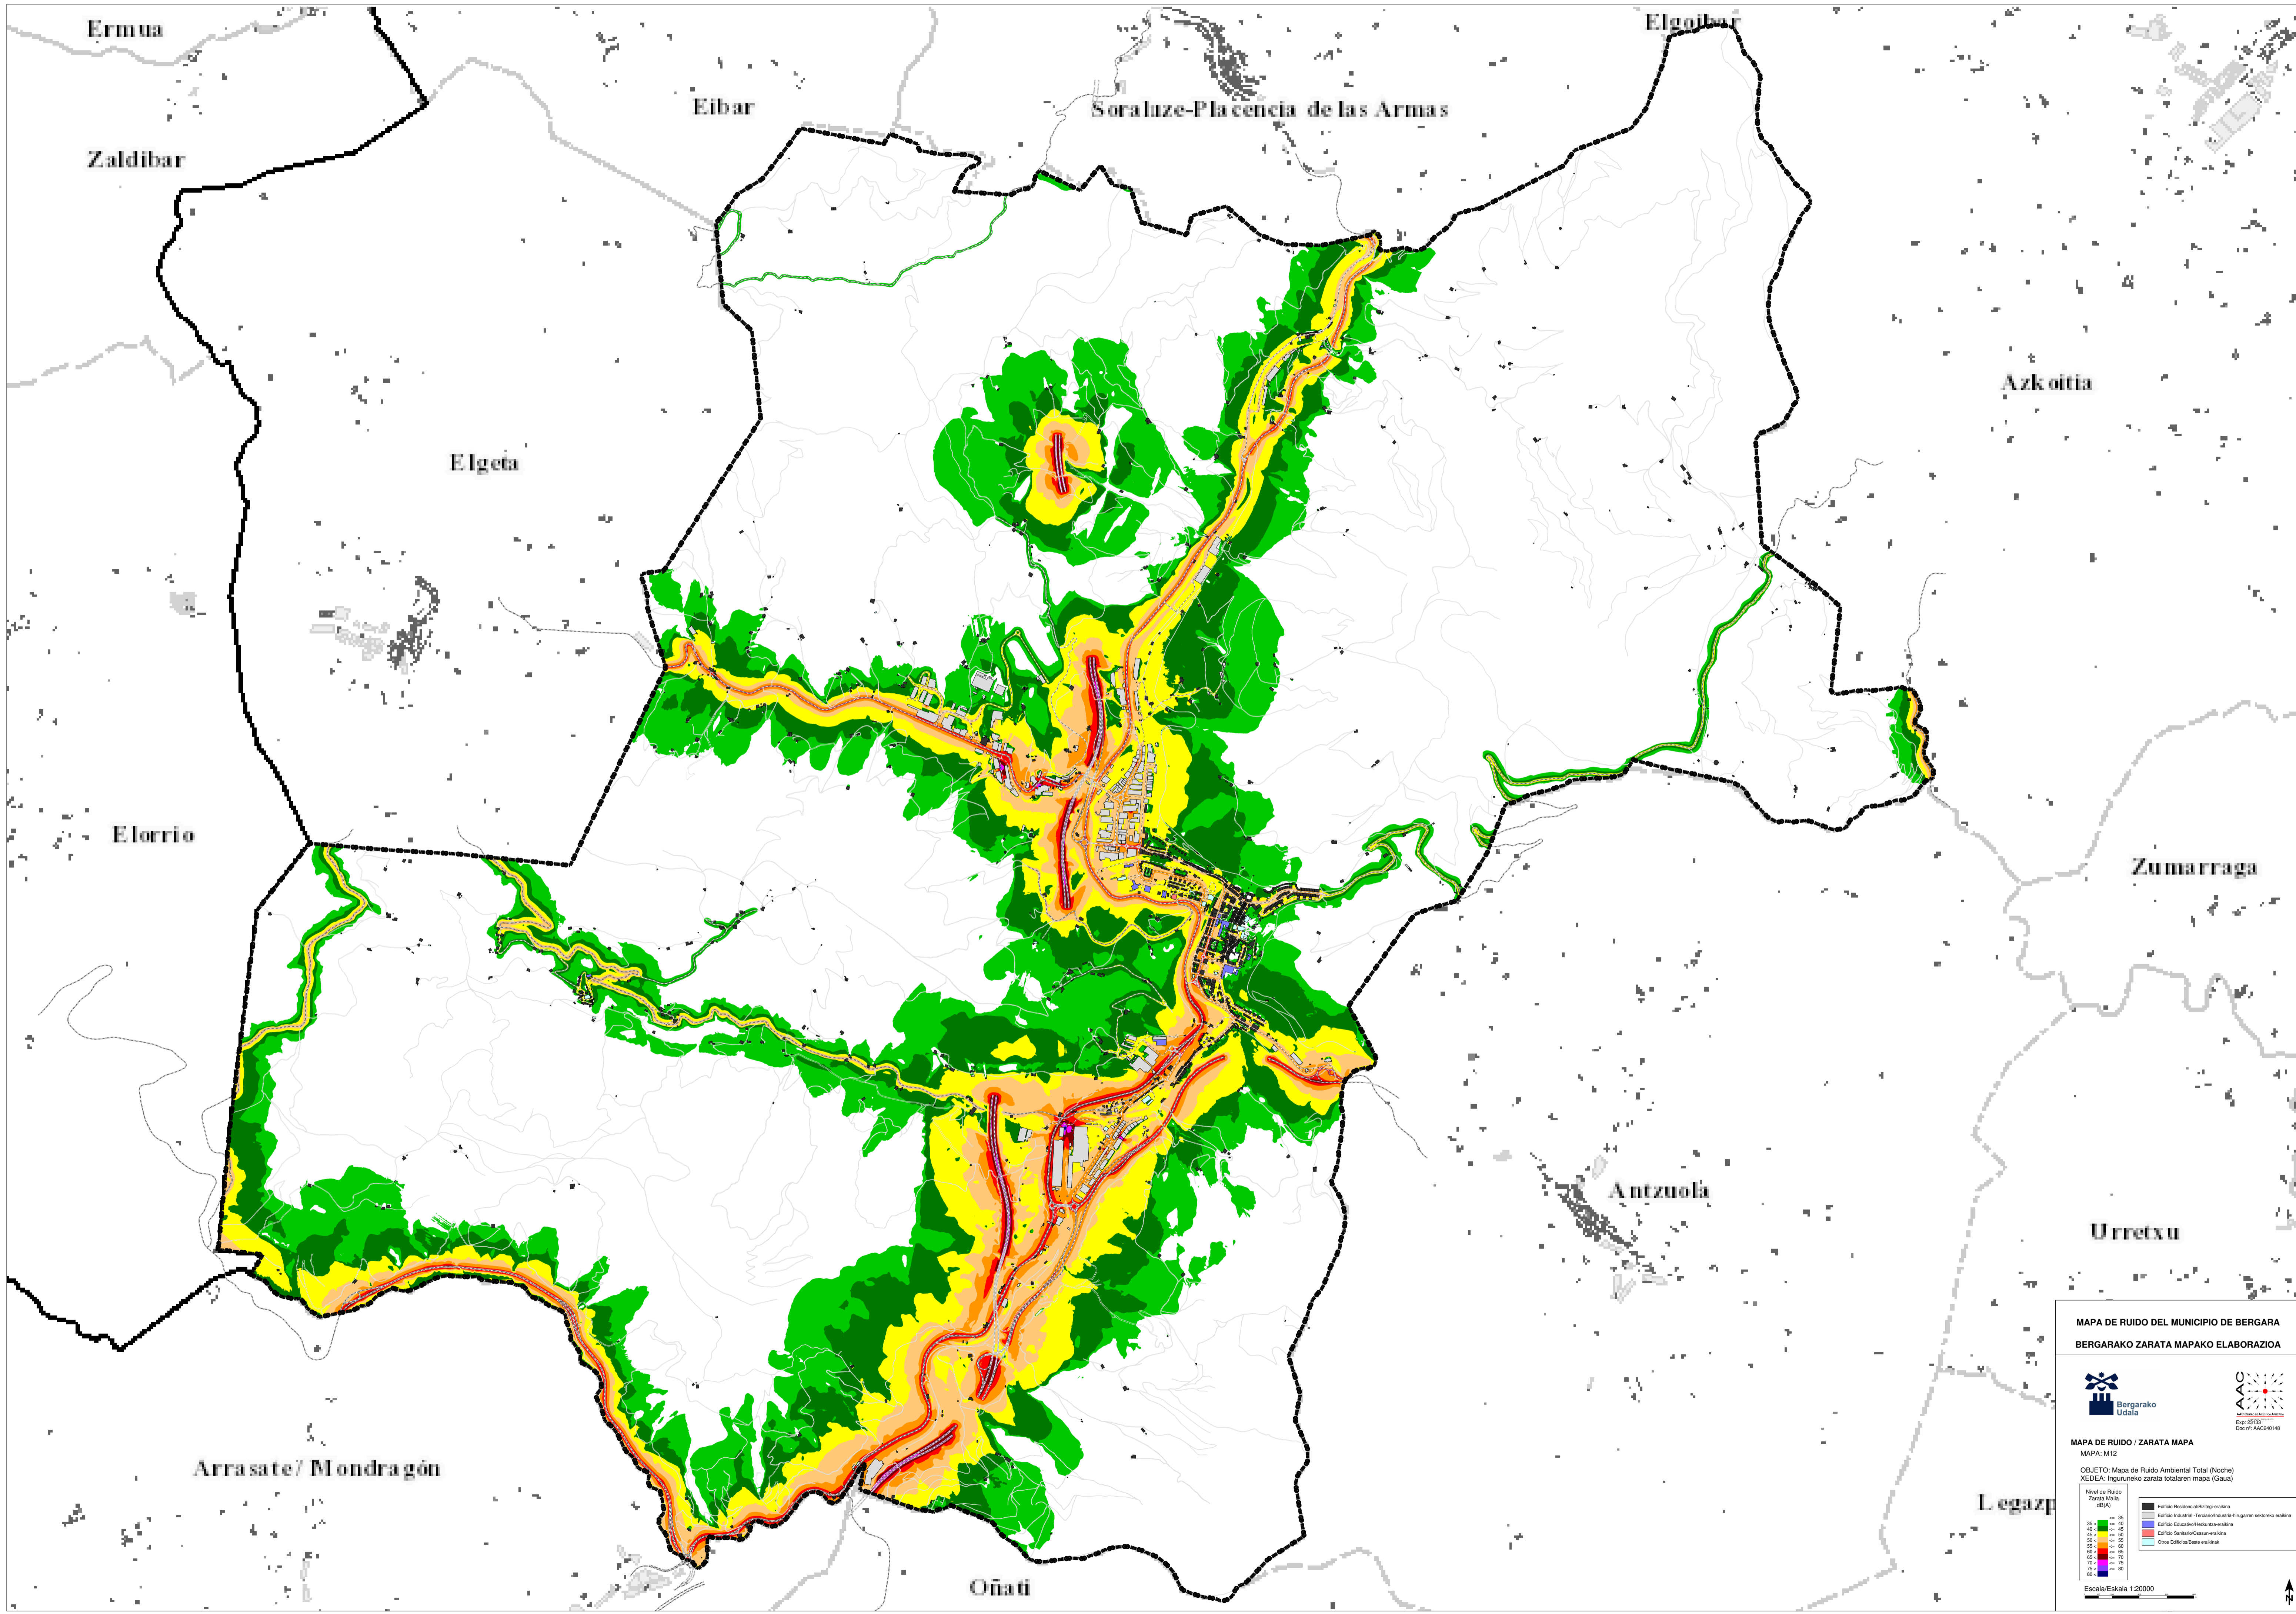

MAPA DE RUIDO DEL MUNICIPIO DE BERGARA
BERGARAKO ZARATA MAPAKO ELABORAZIOA

MAPA DE RUIDO / ZARATA MAPA
MAPA: M12

Escala/Eskala 1:20000