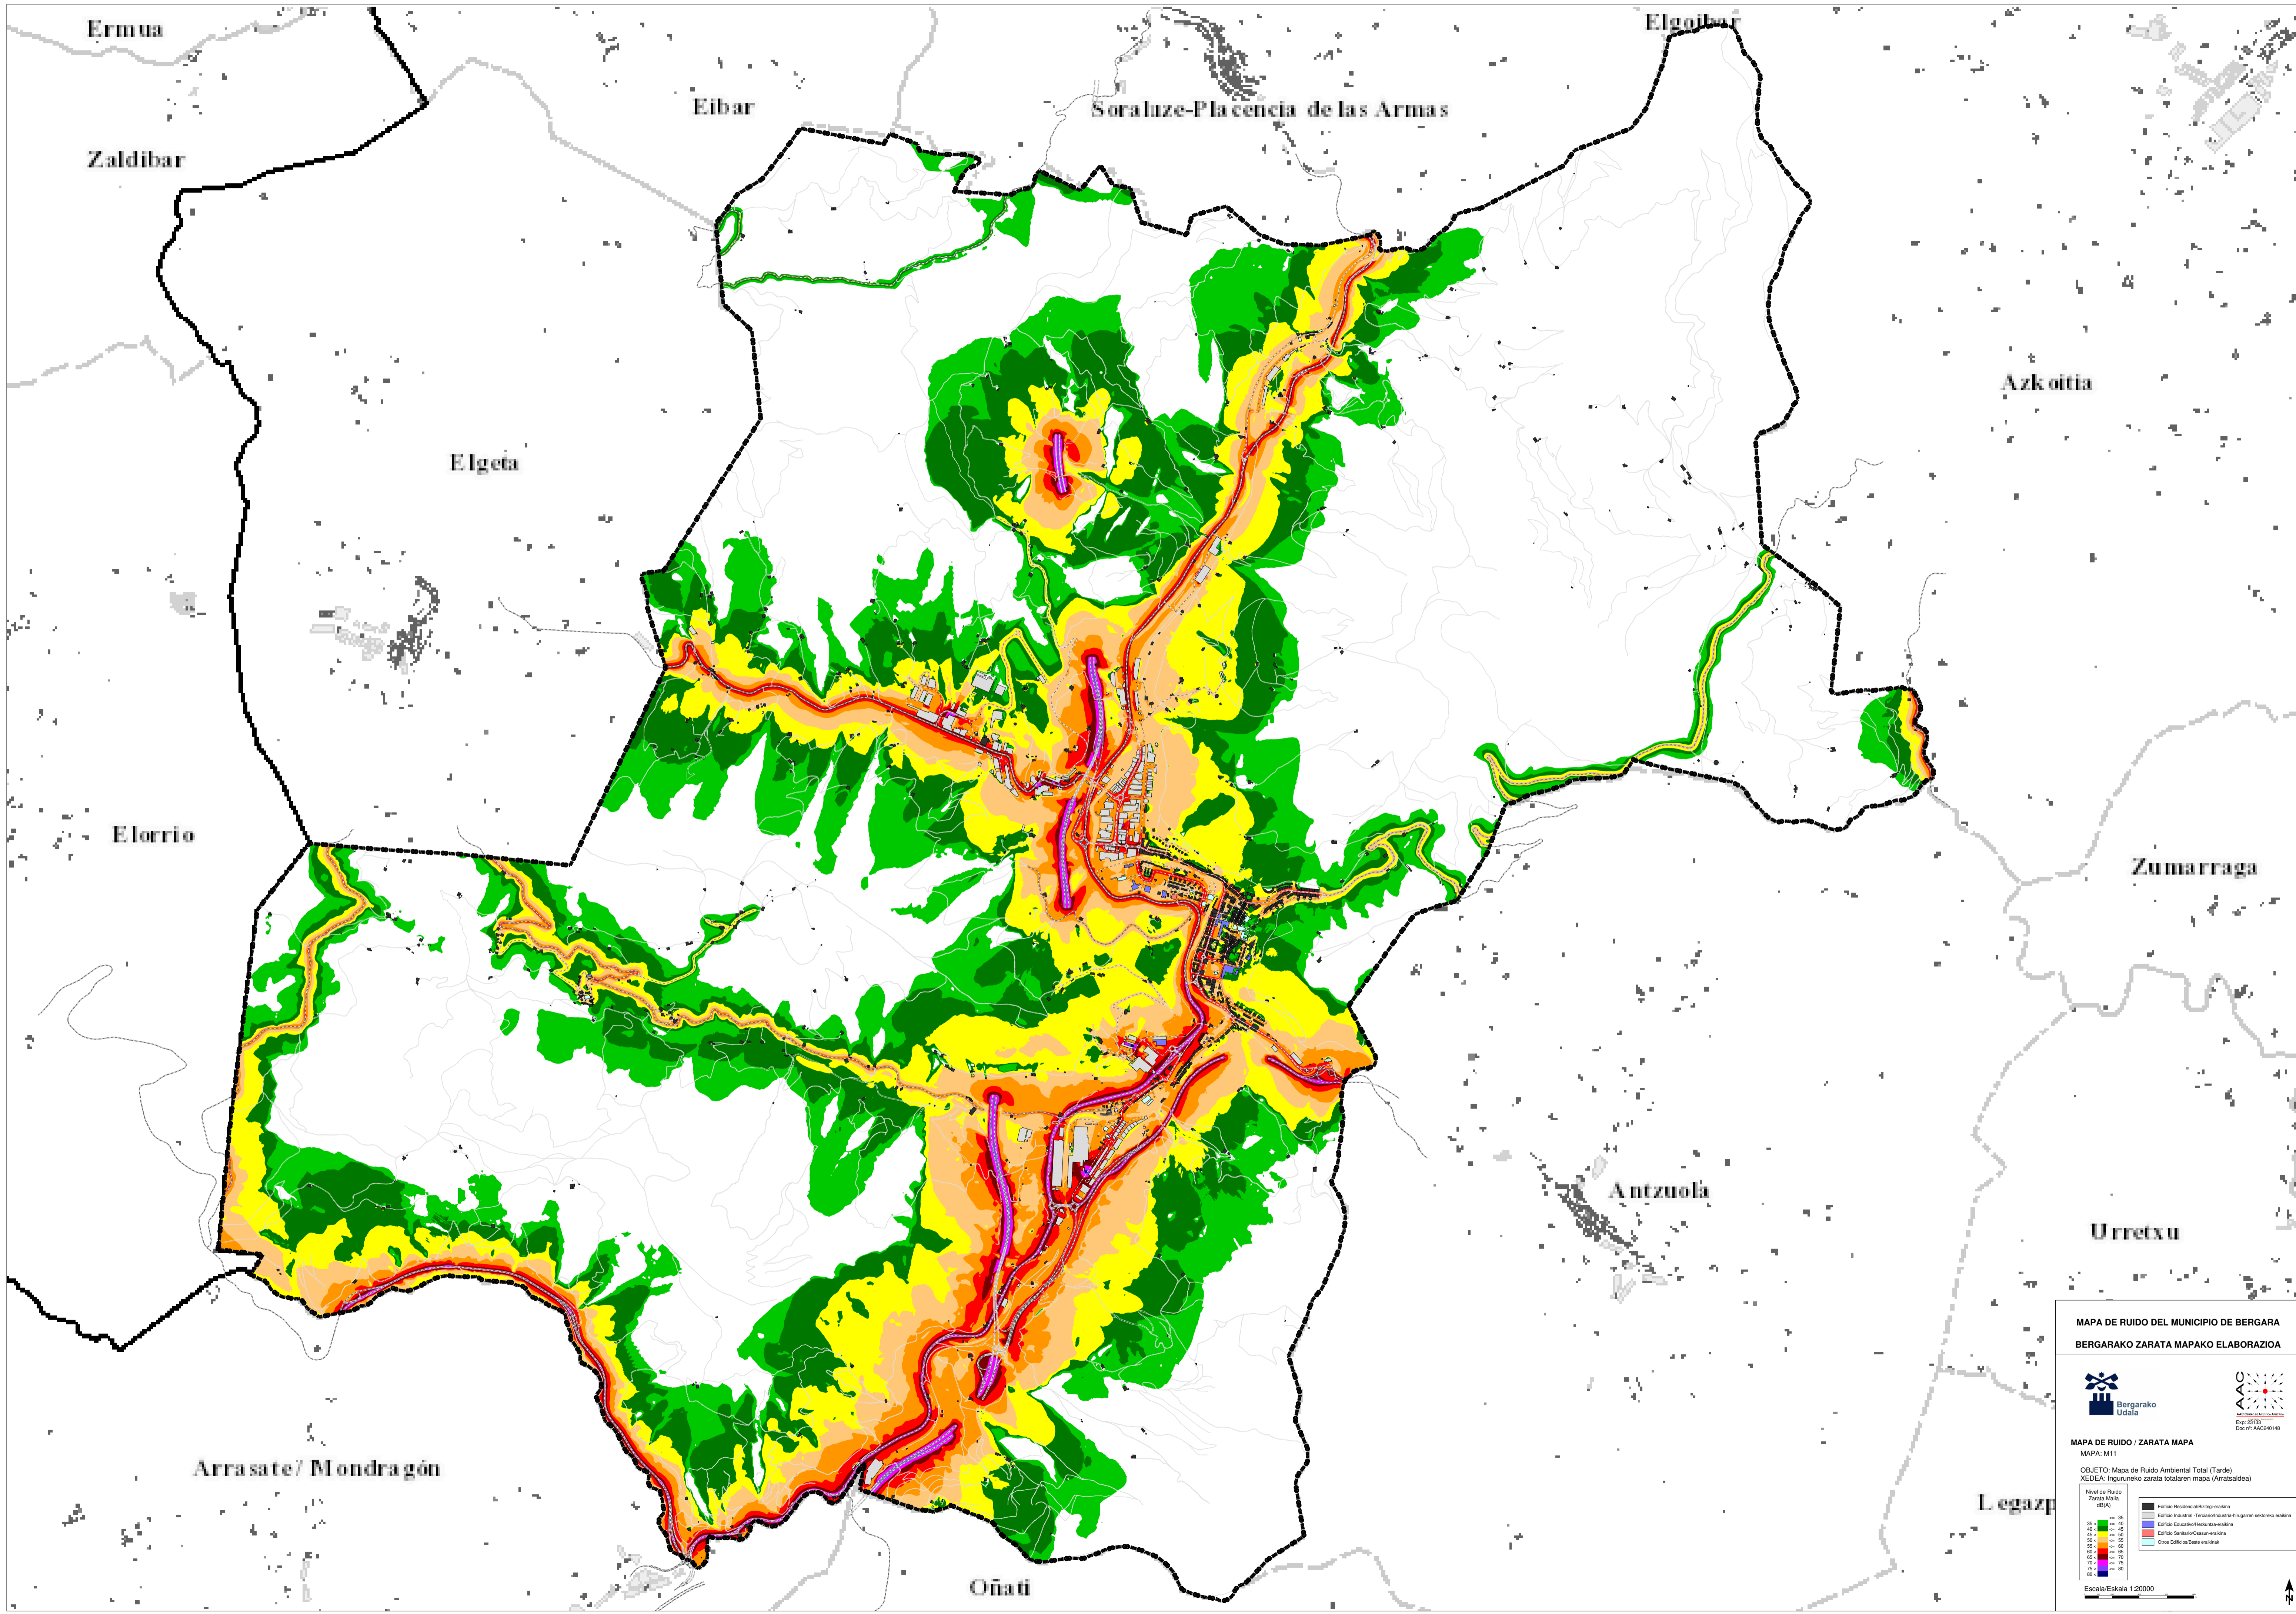

MAPA DE RUIDO DEL MUNICIPIO DE BERGARA
BERGARAKO ZARATA MAPAKO ELABORAZIOA

MAPA DE RUIDO / ZARATA MAPA
MAPA: M11

Escala/Eskala 1:20000