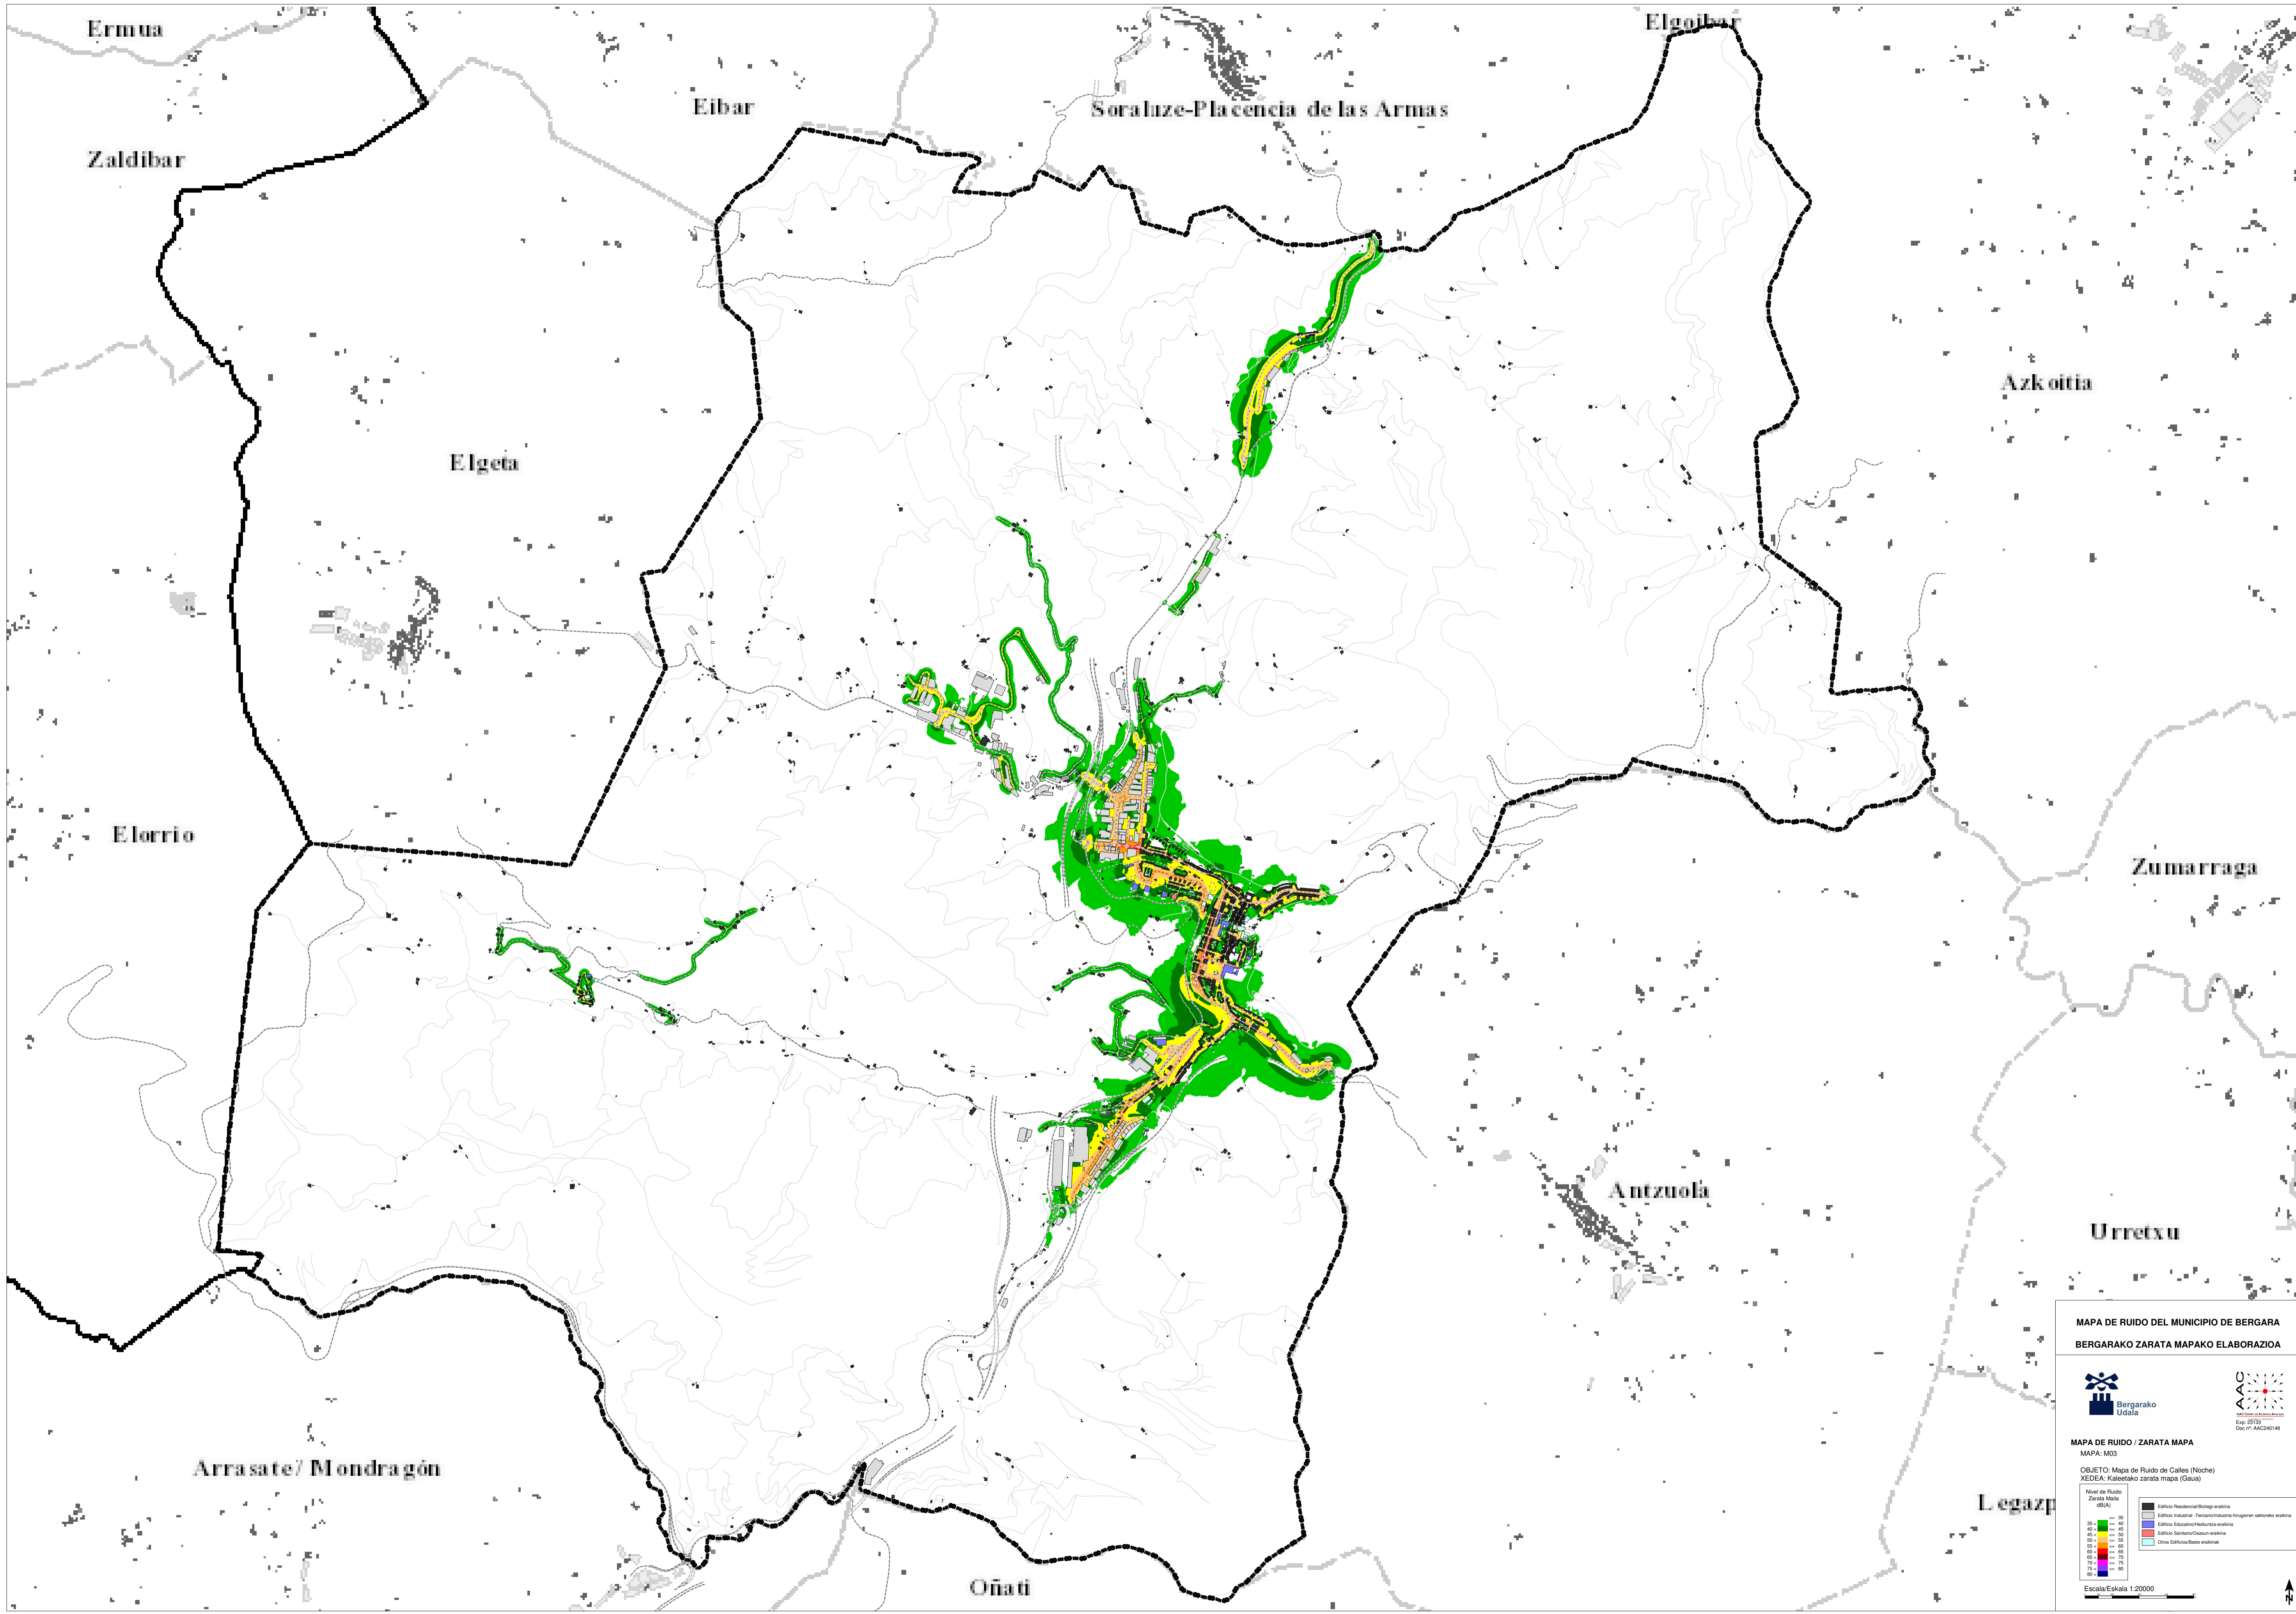

MAPA DE RUIDO DEL MUNICIPIO DE BERGARA
BERGARAKO ZARATA MAPAKO ELABORAZIOA

MAPA DE RUIDO / ZARATA MAPA
MAPA: M03

OBJETO: Mapa de Ruido de Calles (Noche)
XEDEA: Kaleetako zarata mapa (Gaua)

Nivel de Ruido Zarata Mapa (dB(A))	Color	Descripción
35	Verde	Edificios Residenciales/Bizilagunak
40	Verde claro	Edificios Industriales / Tecnologiaren/Industria-iragartzen sektoreko enbriak
45	Verde medio	Edificios Educativos/Heziketa enbriak
50	Verde oscuro	Edificios Santuario/Osone enbriak
55	Amarillo	Otros Edificios/Berri enbriak
60	Naranja	
65	Rojo claro	
70	Rojo oscuro	
75	Púrpura	
80	Negro	

Escala/Eskala 1:20000