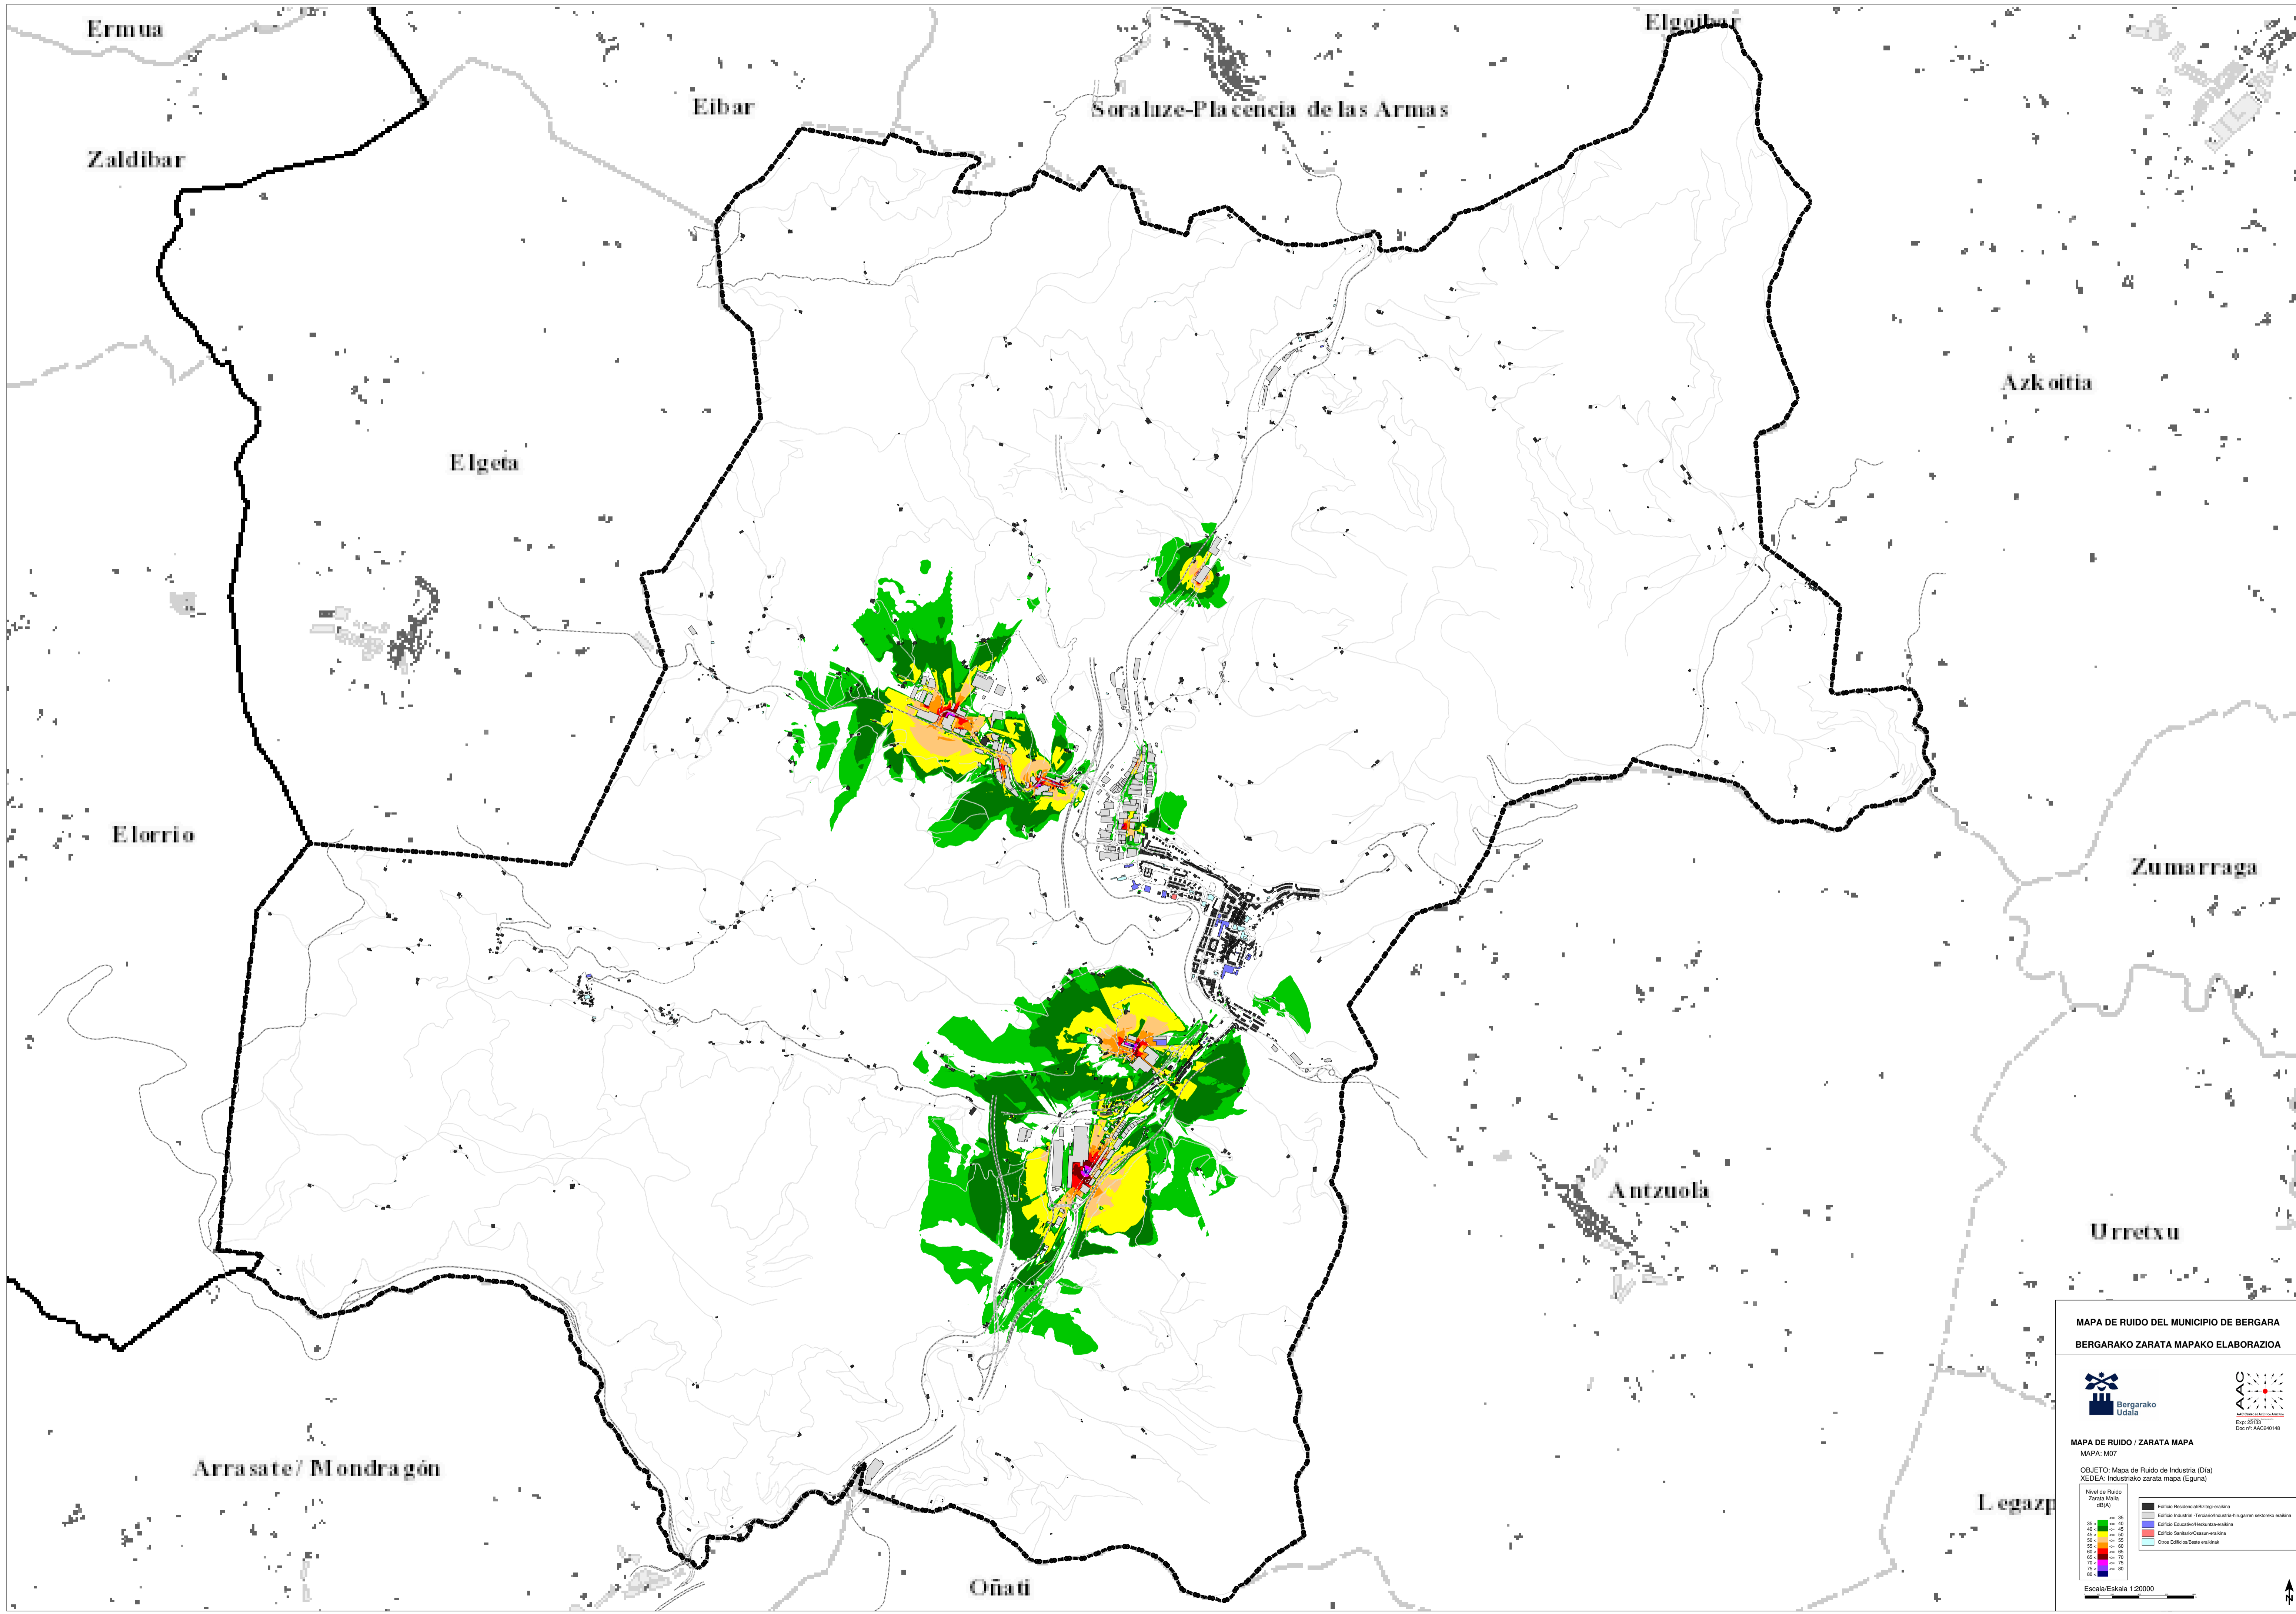

Ermua

Elgoibar

Zaldibar

Eibar

Soraluze-Placencia de las Armas

Azkoitia

Elgeta

Elorrio

Zumarraga

Antzuola

Urretxu

Arrasate/ Mondragón

Oñati

Legazpi

MAPA DE RUIDO DEL MUNICIPIO DE BERGARA
BERGARAKO ZARATA MAPAKO ELABORAZIOA

MAPA DE RUIDO / ZARATA MAPA
MAPA: 107

OBJETO: Mapa de Ruido de Industria (Día)
XEDEA: Industriako zarata mapa (Eguna)

Nivel de Ruido Zarata Mapa (dB(A))

35	< 35
40	35 - 40
45	40 - 45
50	45 - 50
55	50 - 55
60	55 - 60
65	60 - 65
70	65 - 70
75	70 - 75
80	75 - 80
85	80 - 85
90	85 - 90
95	90 - 95
100	95 - 100

Escala/Eskala 1:20000