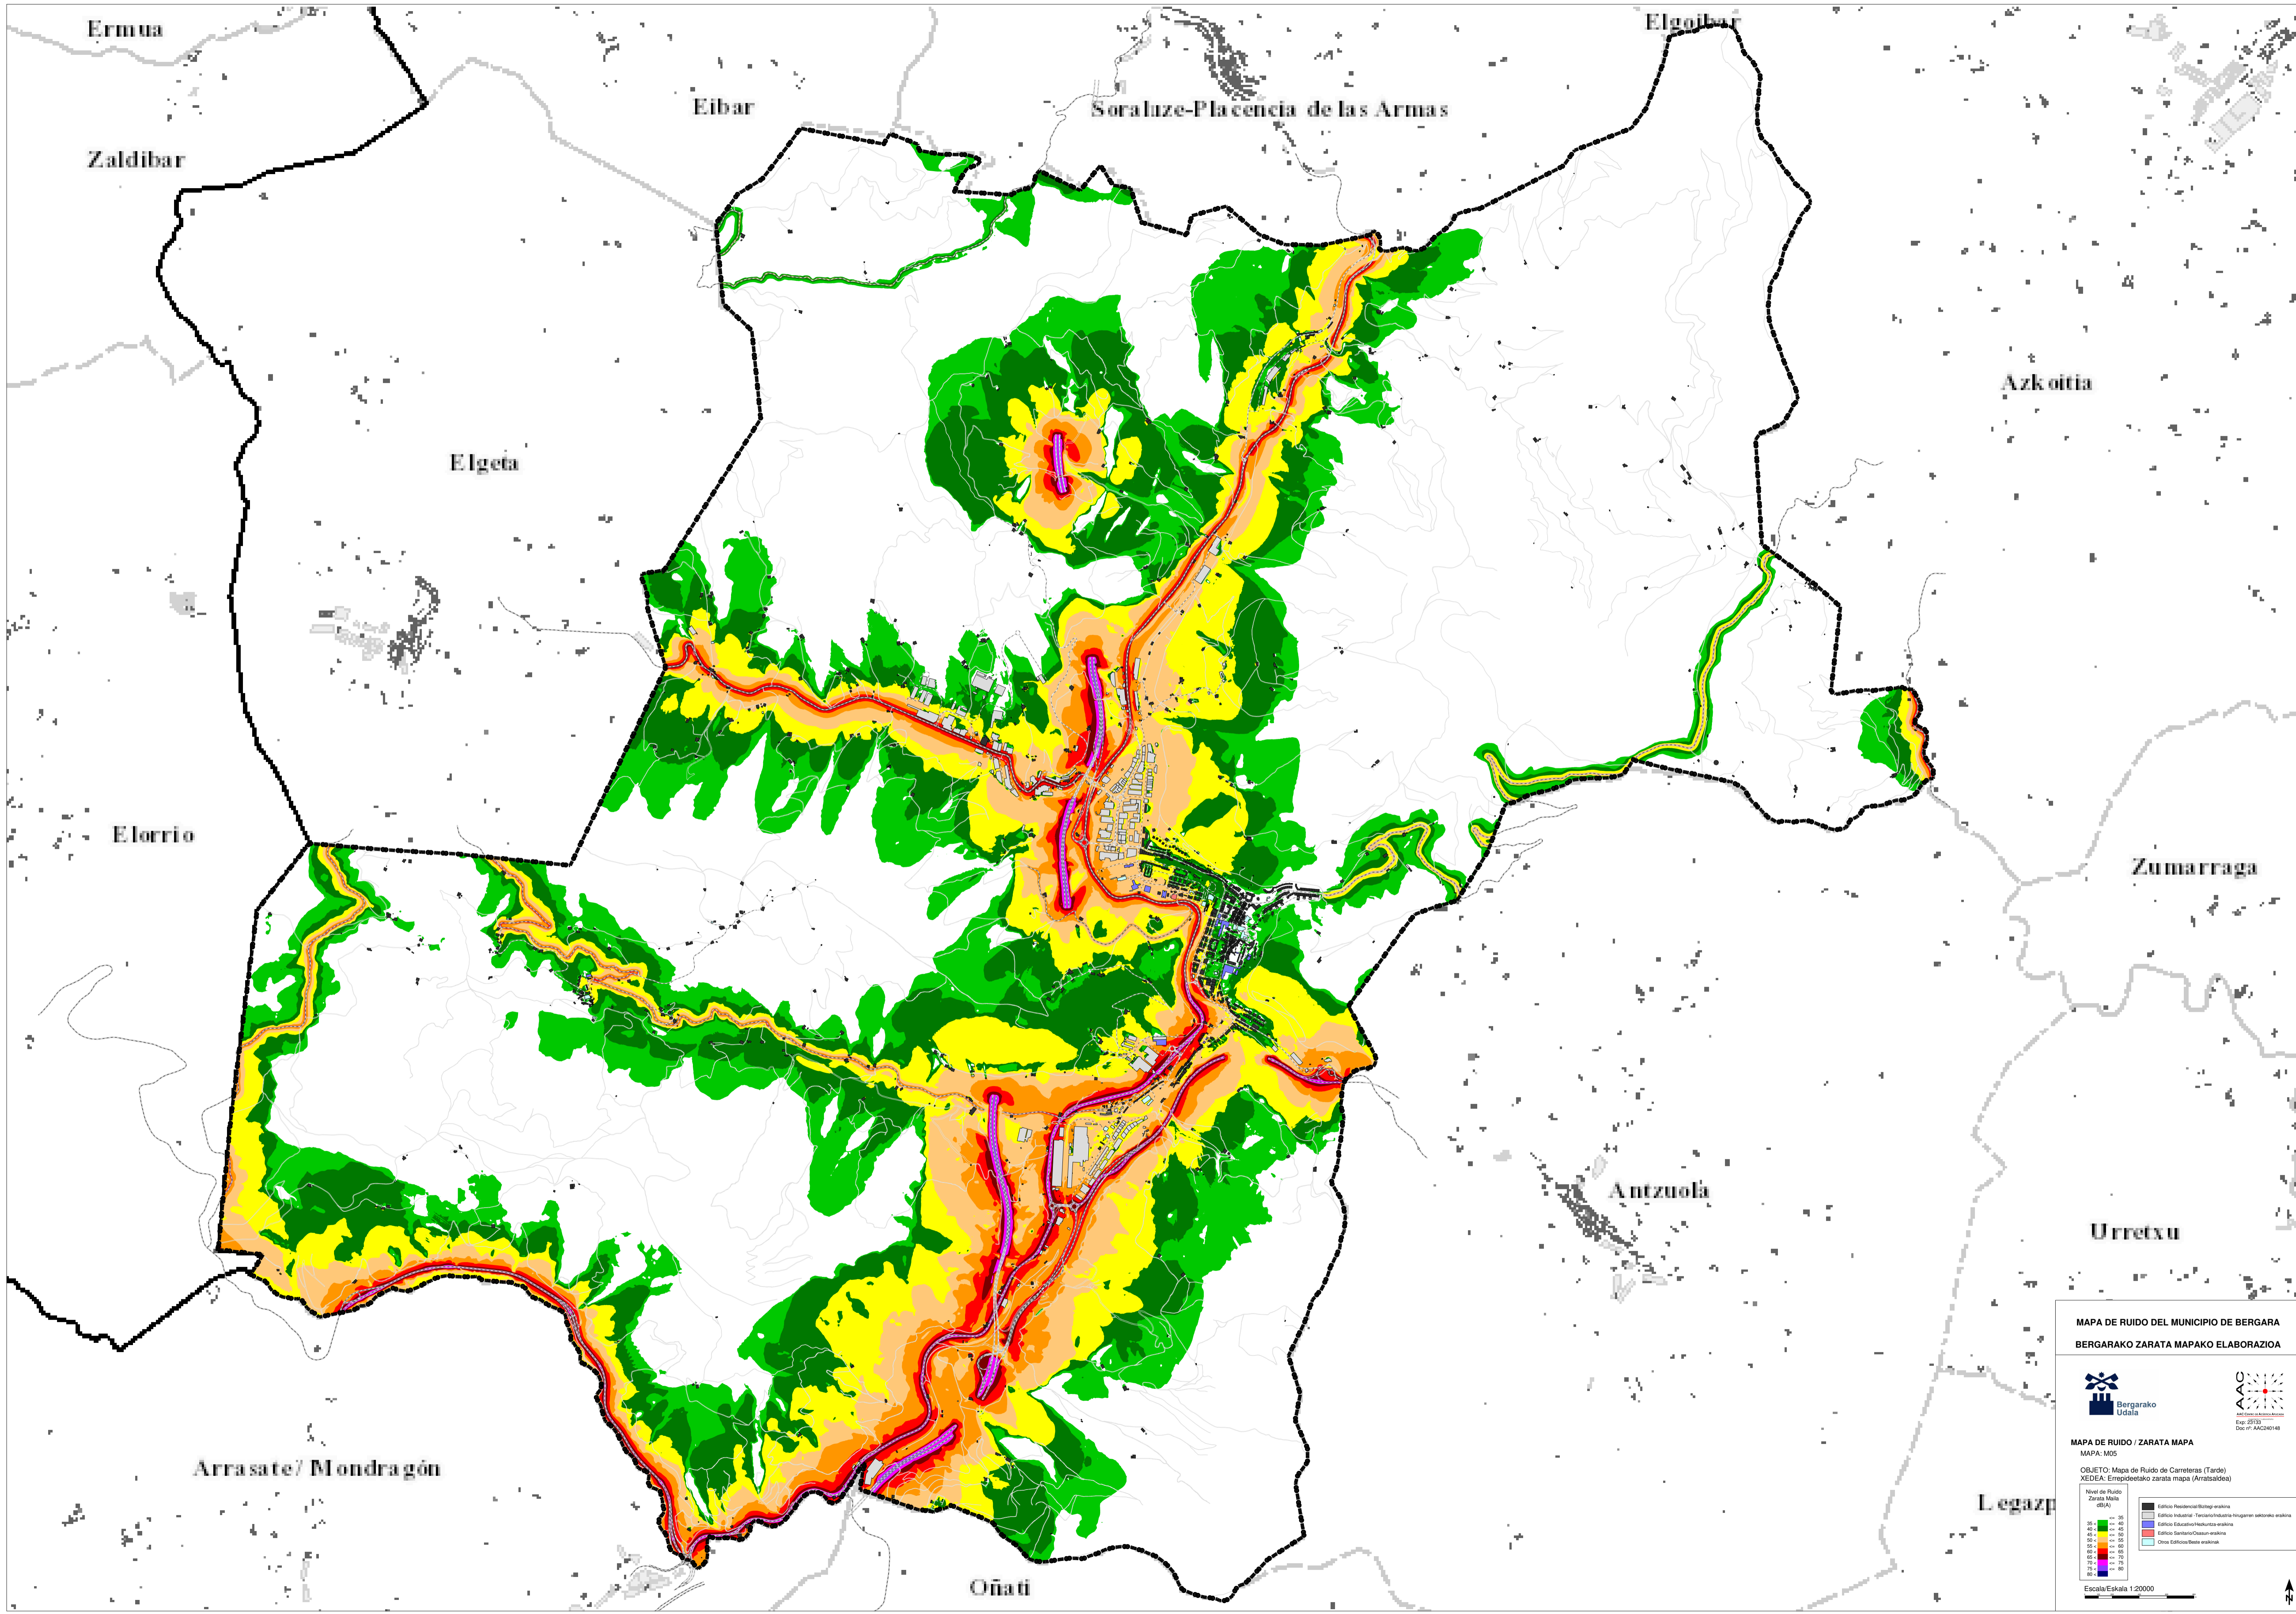

MAPA DE RUIDO DEL MUNICIPIO DE BERGARA
BERGARAKO ZARATA MAPAKO ELABORAZIOA

MAPA DE RUIDO / ZARATA MAPA
MAPA: M05

OBJETO: Mapa de Ruido de Carreteras (Tarde)

XEDEA: Enpedietako zarata mapa (Arratsaldet)

Escala/Eskala 1:20000