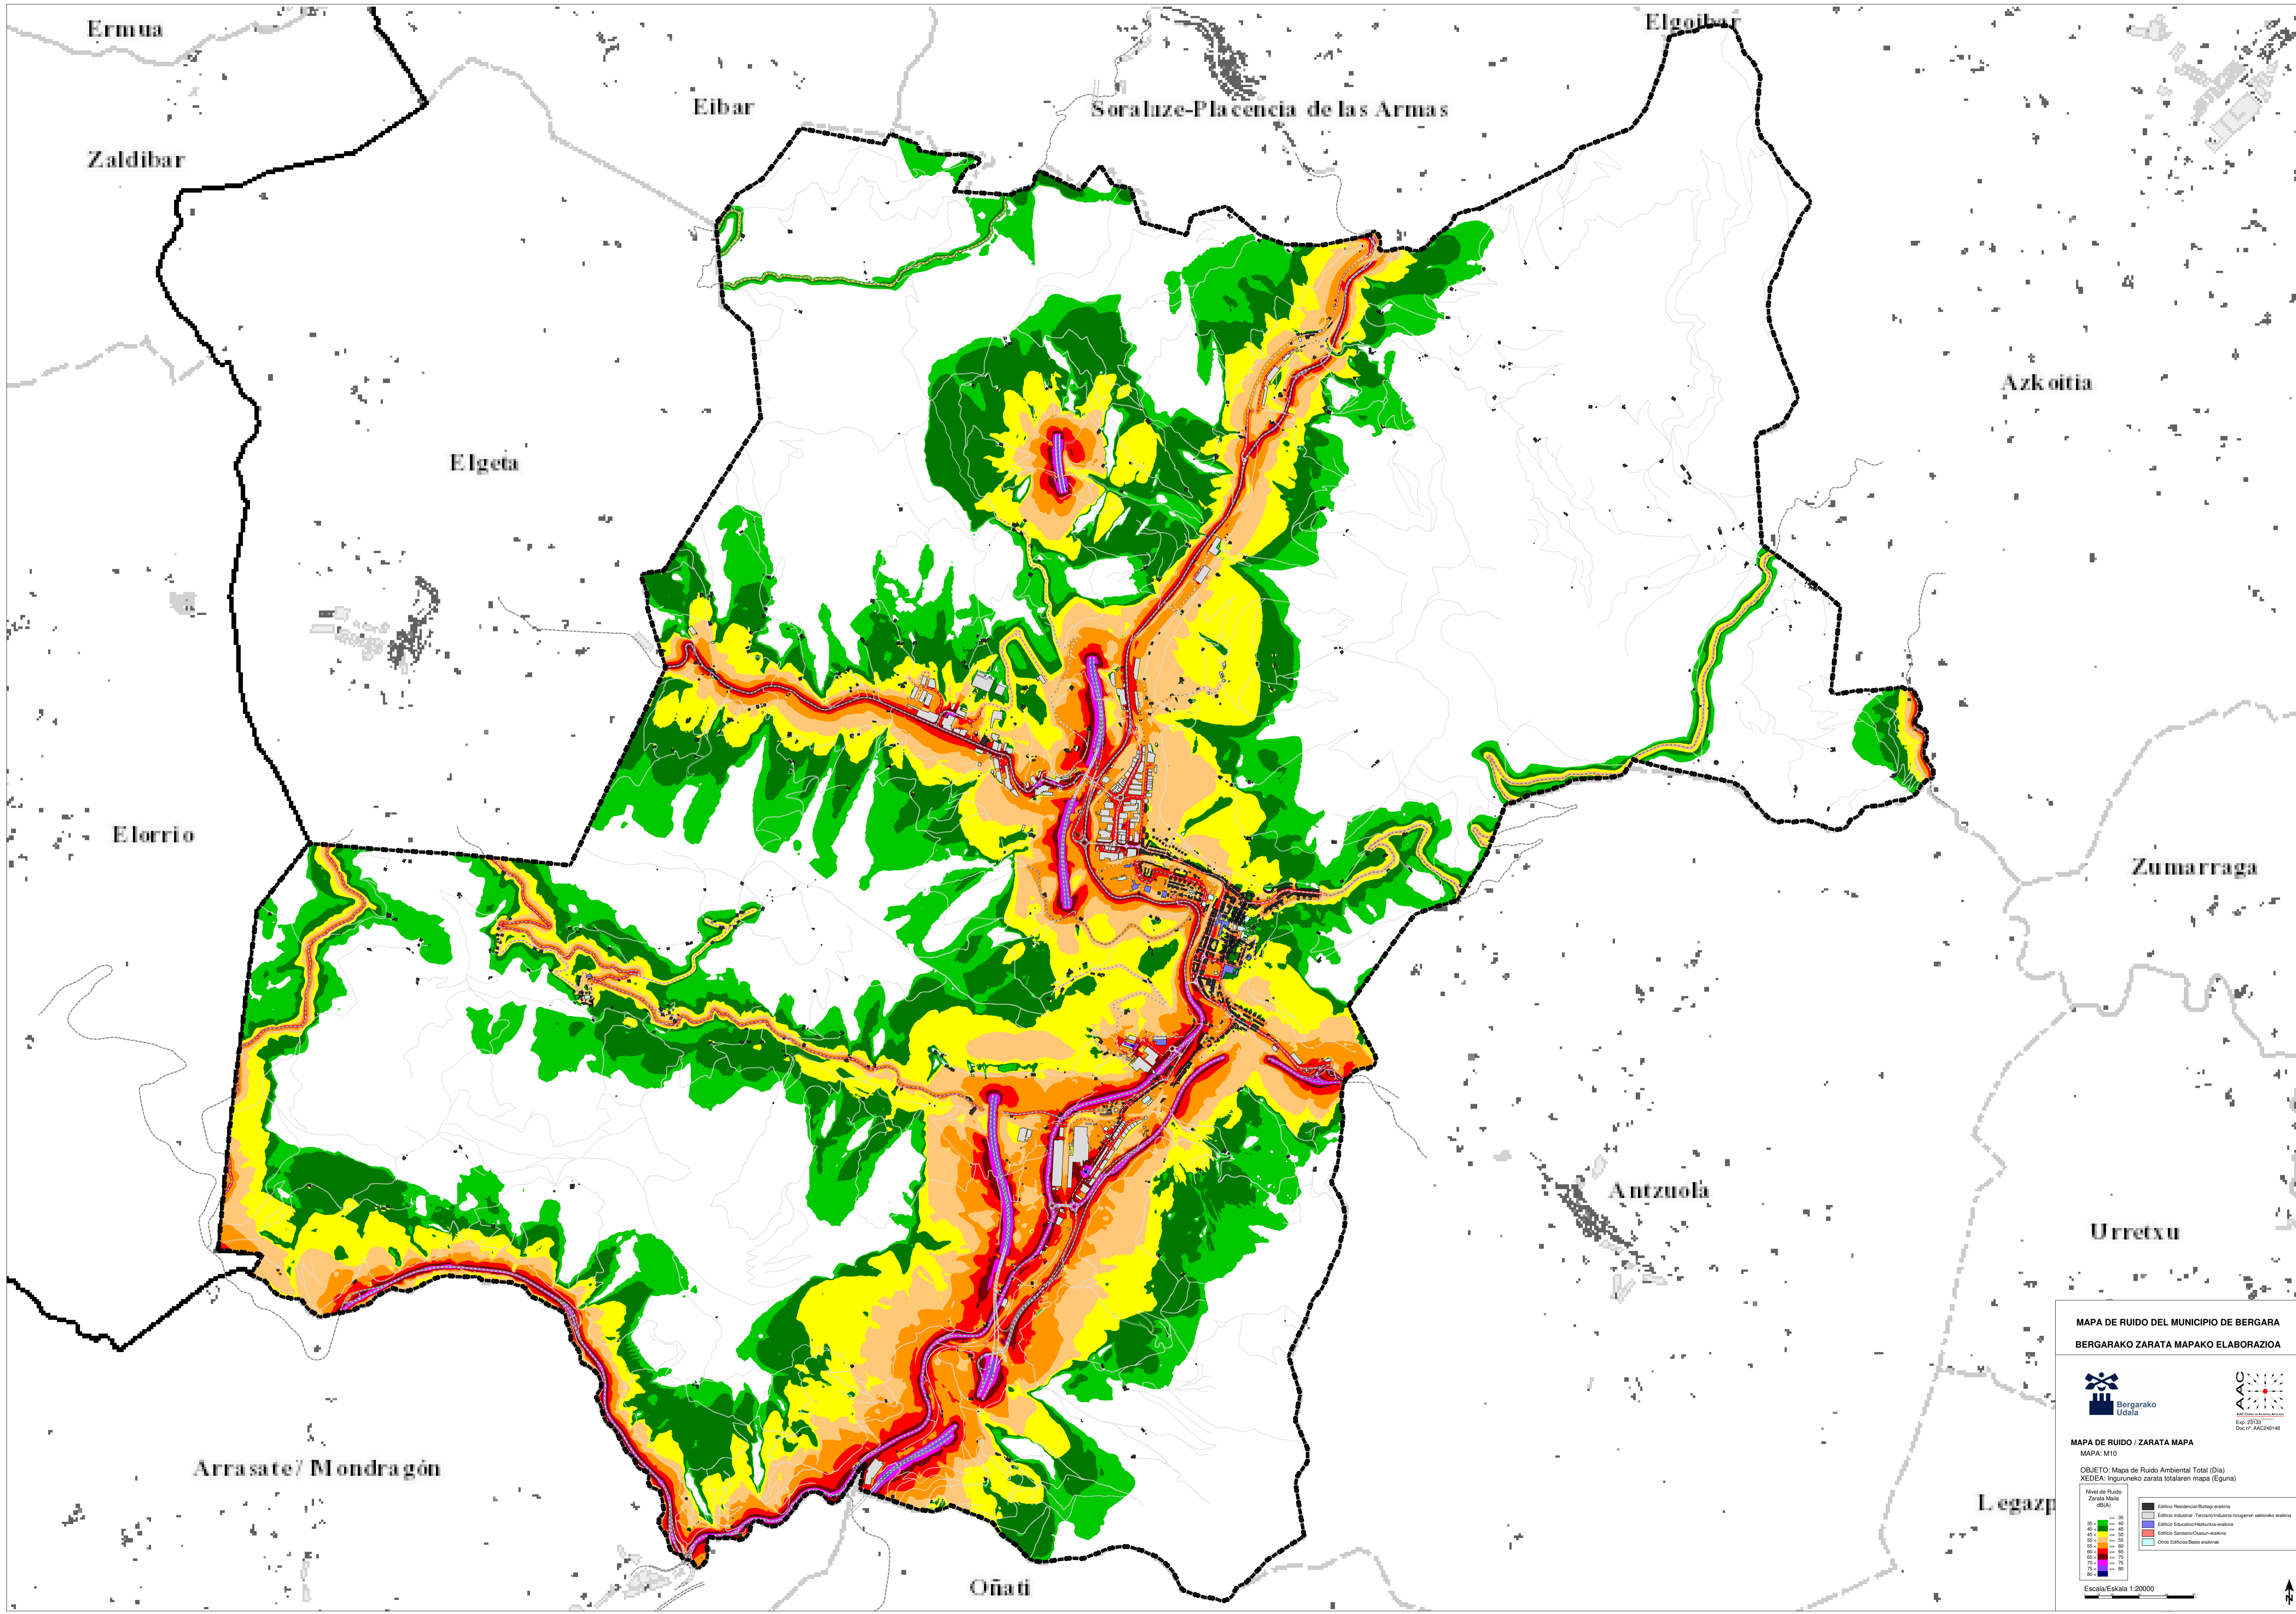

MAPA DE RUIDO DEL MUNICIPIO DE BERGARA
BERGARAKO ZARATA MAPAKO ELABORAZIOA

MAPA DE RUIDO / ZARATA MAPA
MAPA: M10

Escala/Eskala 1:20000