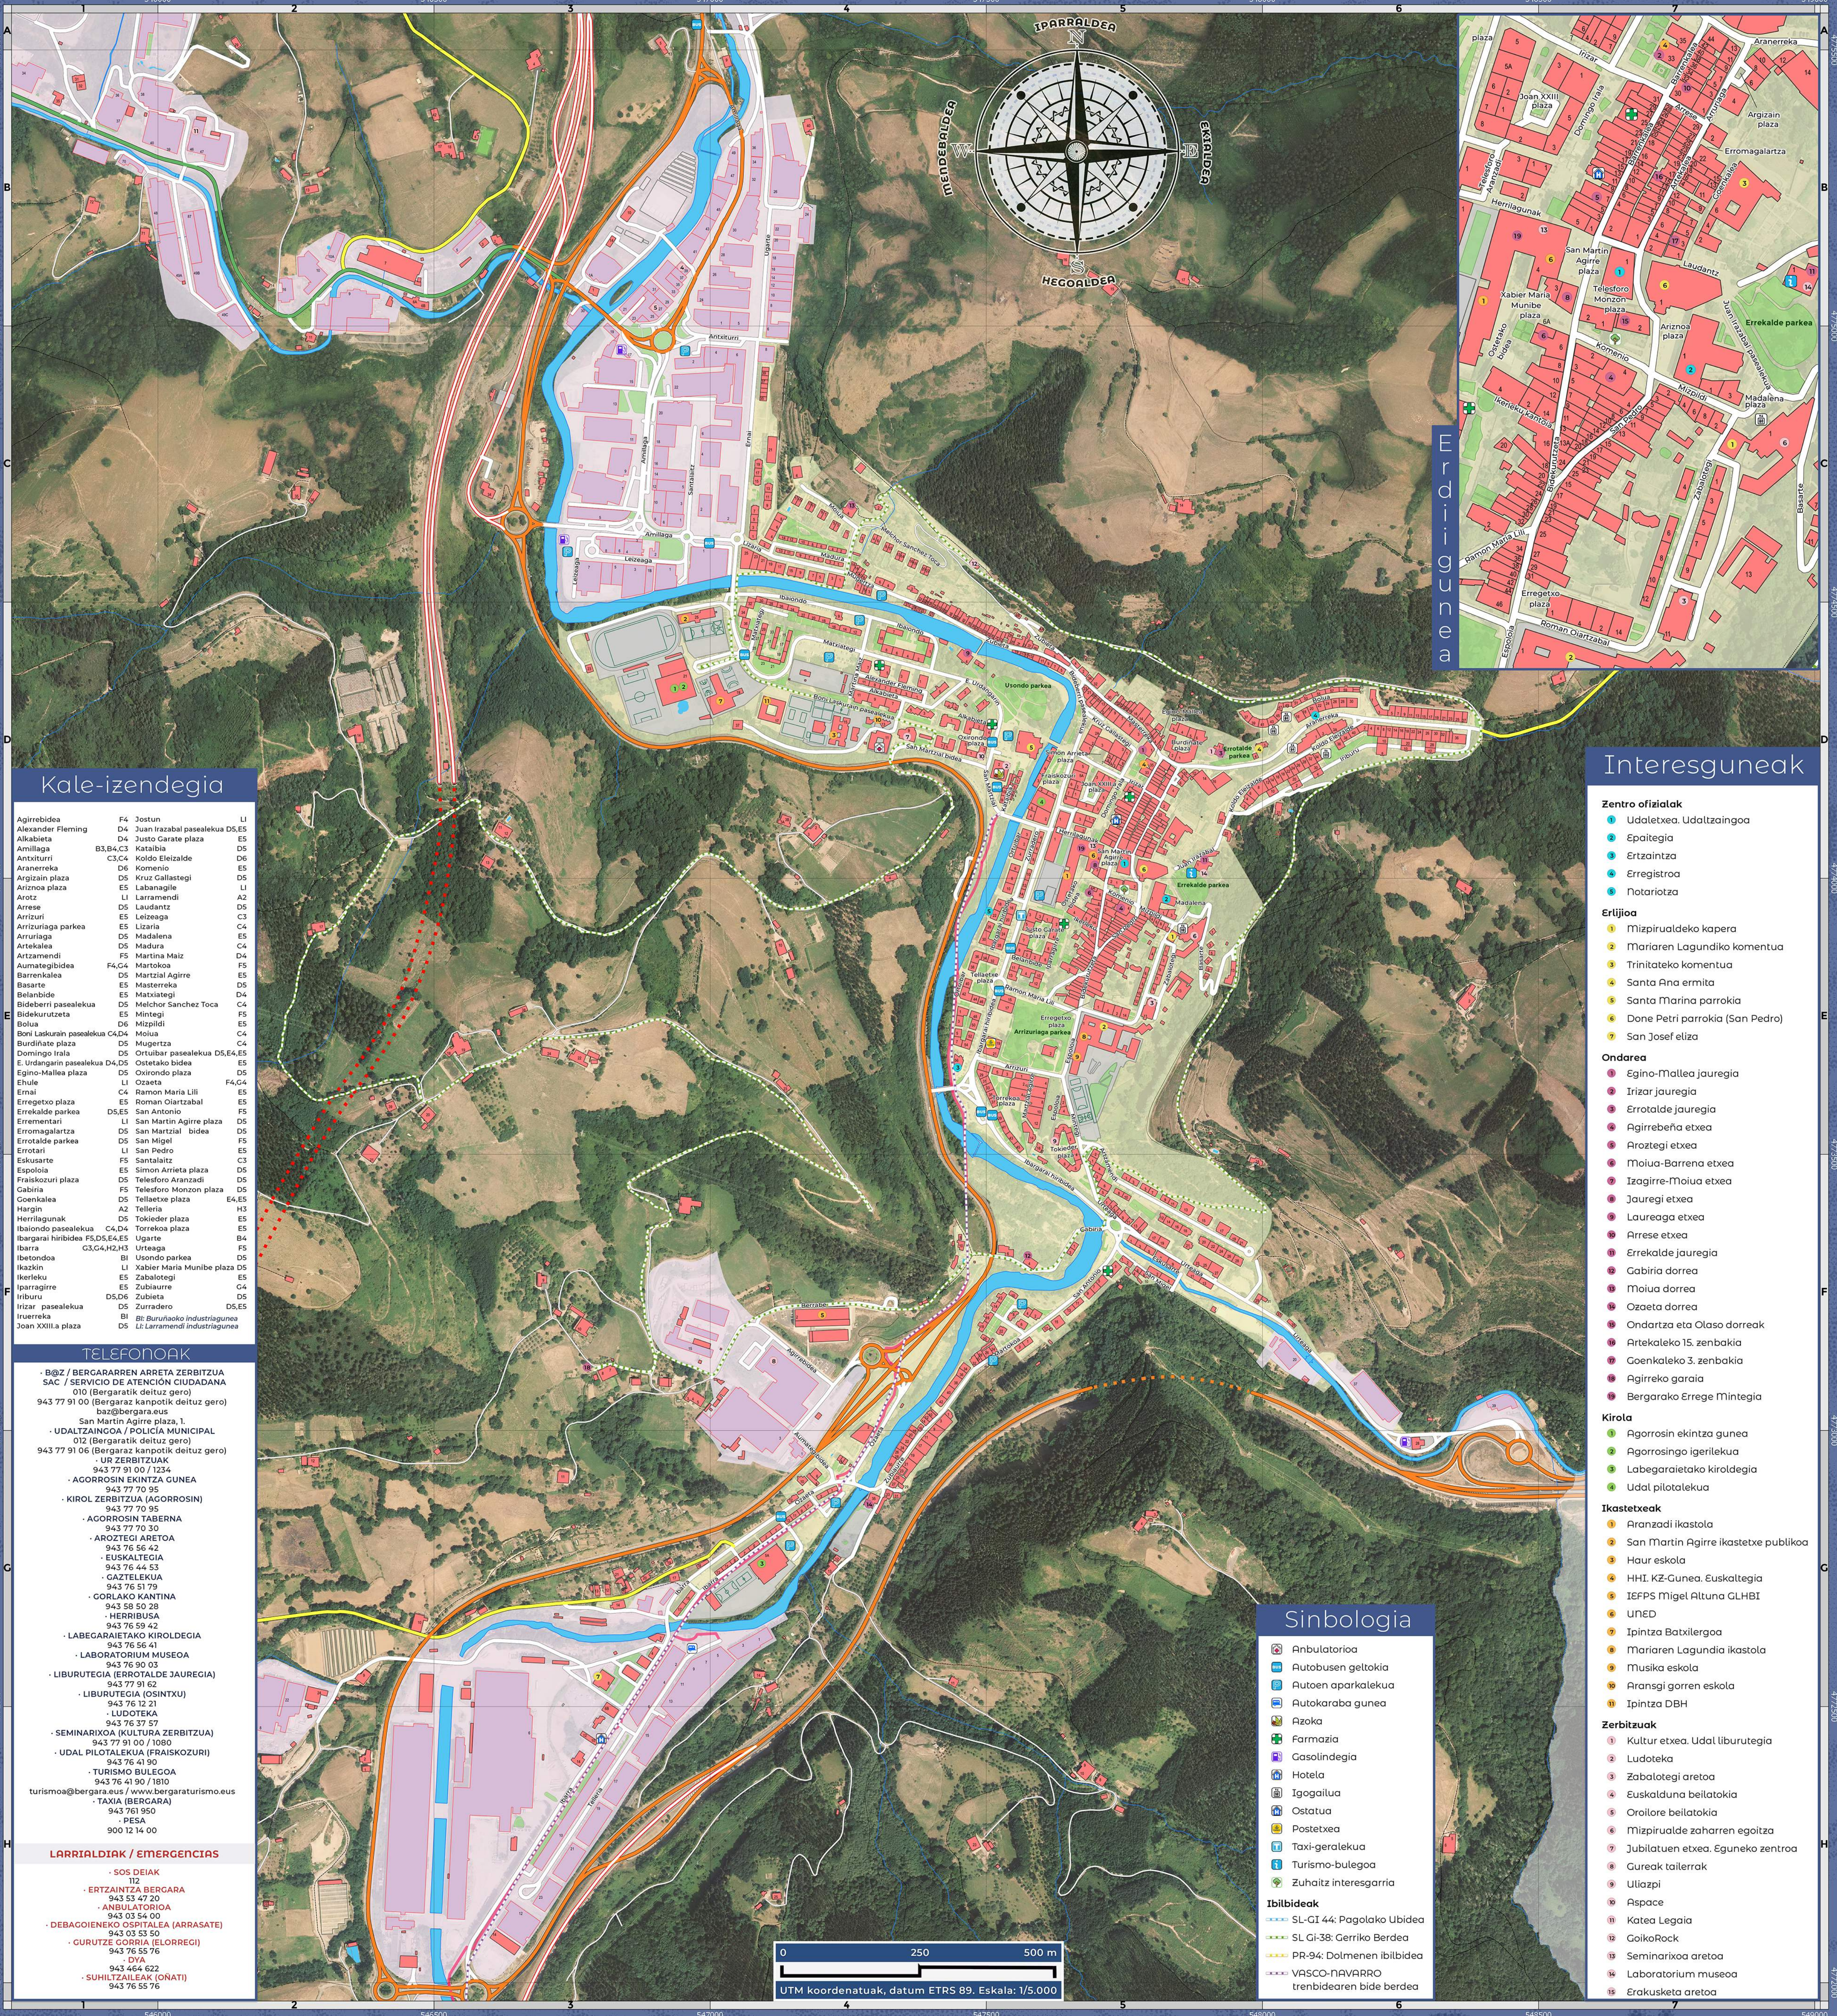

Kale-izendegia

TELEFONOAK

- B@Z / BERGARAREN ARRETA ZERBITZUA SAC / SERVICIO DE ATENCION CIUDADANA 010 (Bergara)k deituz gero) 943 77 91 00 (Bergara)k kanpotik deituz gero) baz@bergara.eus
- San Martin Agirre plaza, 1
- UDALTZAINGOA / POLICIA MUNICIPAL 012 (Bergara)k deituz gero) 943 77 91 06 (Bergara)k kanpotik deituz gero) - UR ZERBITZUAK 943 77 91 00 / 1234
- AGORROSIN EKINTZA GUNEA 943 77 70 95
- KIROL ZERBITZUA (AGORROSIN) 943 77 70 95
- AGORROSIN TABERNA 943 77 70 30
- ARDIZTEGI ARETOA 943 76 56 42
- EUSKALTEGIA 943 76 44 53
- GAZTELEKUA 943 76 51 79
- GORLAKO KANTINA 943 59 50 28
- HERRIBUSA 943 76 59 42
- LABEGADAIETAKO KIROLEGIA 943 76 56 41
- LABORATORIO MUSEOA 943 76 90 03
- LIBURUTEGIA (ERROTALDE JAUREGIA) 943 77 91 62
- LIBURUTEGIA (OSINTXU) 943 76 12 21
- LUDOTEKA 943 76 37 37
- SEMINARIOA (KULTURA ZERBITZUA) 943 77 91 00 / 1080
- UDAL PILOTELEKUA (FRASKOZURI) 943 76 41 90
- TURISMO BULEGOA 943 76 41 90 / 1810
- turismo@bergara.eus / www.bergaraturismo.eus
- TAXIA (BERGARA) 943 761 960
- PESA 900 12 14 00

LARRIALDIK / EMERGENCIAS

- SOS DEIAK 112
- ERTZAINZA BERGARA 943 53 47 20
- ANBULATORIOA 943 03 54 00
- DEBAKOIENKOA OSPITALIA (ARRASATE) 943 03 53 50
- GURUTZE GORRIA (ELORREGI) 943 76 55 76
- DIA 943 454 522
- SUHILTZAILEAK (ONATI) 943 76 55 76

Interesguneak

1. **Zentro ofizialak**
2. 1 Udaletxea, Udaltzaingoa
   - 2 Epitegia
   - 3 Ertzaintza
   - 4 Eregetzira
   - 5 Notarioa
3. **Erlijioa**
4. 1 Mizpitualeko kapera
   - 2 Mariaren Lagundiko komentua
   - 3 Trinitateko komentua
   - 4 Santa Ana ermita
   - 5 Santa Marina parrokia
   - 6 Done Petri parrokia (San Pedro)
   - 7 San Josef eliza
5. **Ondarea**
6. 1 Egino-Mallea jauregia
   - 2 Irizar jauregia
   - 3 Errotalde jauregia
   - 4 Agirrebidea etxea
   - 5 Arrotegi etxea
   - 6 Molua-Barrena etxea
   - 7 Izagirre-Molua etxea
   - 8 Jauregi etxea
   - 9 Laureaga etxea
   - 10 Arrese etxea
   - 11 Errekalde jauregia
   - 12 Gabiria dorrea
   - 13 Molua dorrea
   - 14 Ozeta dorrea
   - 15 Ondartza eta Olaso dorreak
   - 16 Artekalde 15. zenbakia
   - 17 Goenkaleko 3. zenbakia
   - 18 Agirreko garaiak
   - 19 Bergarako Errege Mintegia
7. **Kirola**
8. 1 Agorrosin ekintza gunea
   - 2 Agorrosingo Igerilegia
   - 3 Labegarietako kiroldegia
   - 4 Udal pilotalekua
9. **Ikastetxeak**
10. 1 Aranzadi ikastola
    - 2 San Martin Agirre ikastetxe publikoa
    - 3 Hour eskola
    - 4 HHL K2-Gunea, Euskaltegia
    - 5 IEFPS Migel Altuna GLHBI
    - 6 UNED
    - 7 Ipintza Batxilergoa
    - 8 Mariaren Lagundia ikastola
    - 9 Musika eskola
    - 10 Aranzai gorrien eskola
    - 11 Ipintza DBH
11. **Zerbitzuak**
12. 1 Kultur etxea, Udal liburutegia
    - 2 Ludoteka
    - 3 Zabaltegi aretoa
    - 4 Euskalduna beilatokia
    - 5 Oroilore beilatokia
    - 6 Mizpitualeko zaharren egoitza
    - 7 Jubilatuen etxea, Eguneko zentroa
    - 8 Gurek tailerrak
    - 9 Ullazpi
    - 10 Aspace
    - 11 Katea Legaia
    - 12 GoikoRock
    - 13 Seminarioa aretoa
    - 14 Laboratoriu museoa
    - 15 Erakusketza aretoa

Sinbologia

1. Anbulatorioa
   - Autobusen geltokia
   - Autoen aparkalekua
   - Autokaraba gunea
   - Azoka
   - Farmazia
   - Casolindegia
   - Hotela
   - Igogailua
   - Ostua
   - Postetxea
   - Taxi-geralekua
   - Turismo-bulegoa
   - Zuhaitz interesgarria
2. **Ibilbideak**
3. SL-GI 44: Pagotaka Ubidea
   - SL-GI-38: Gerricko Berdea
   - PR-94: Dolmenen ibilbidea
   - VASCO-NAVARRO trenbidearen bide berdea