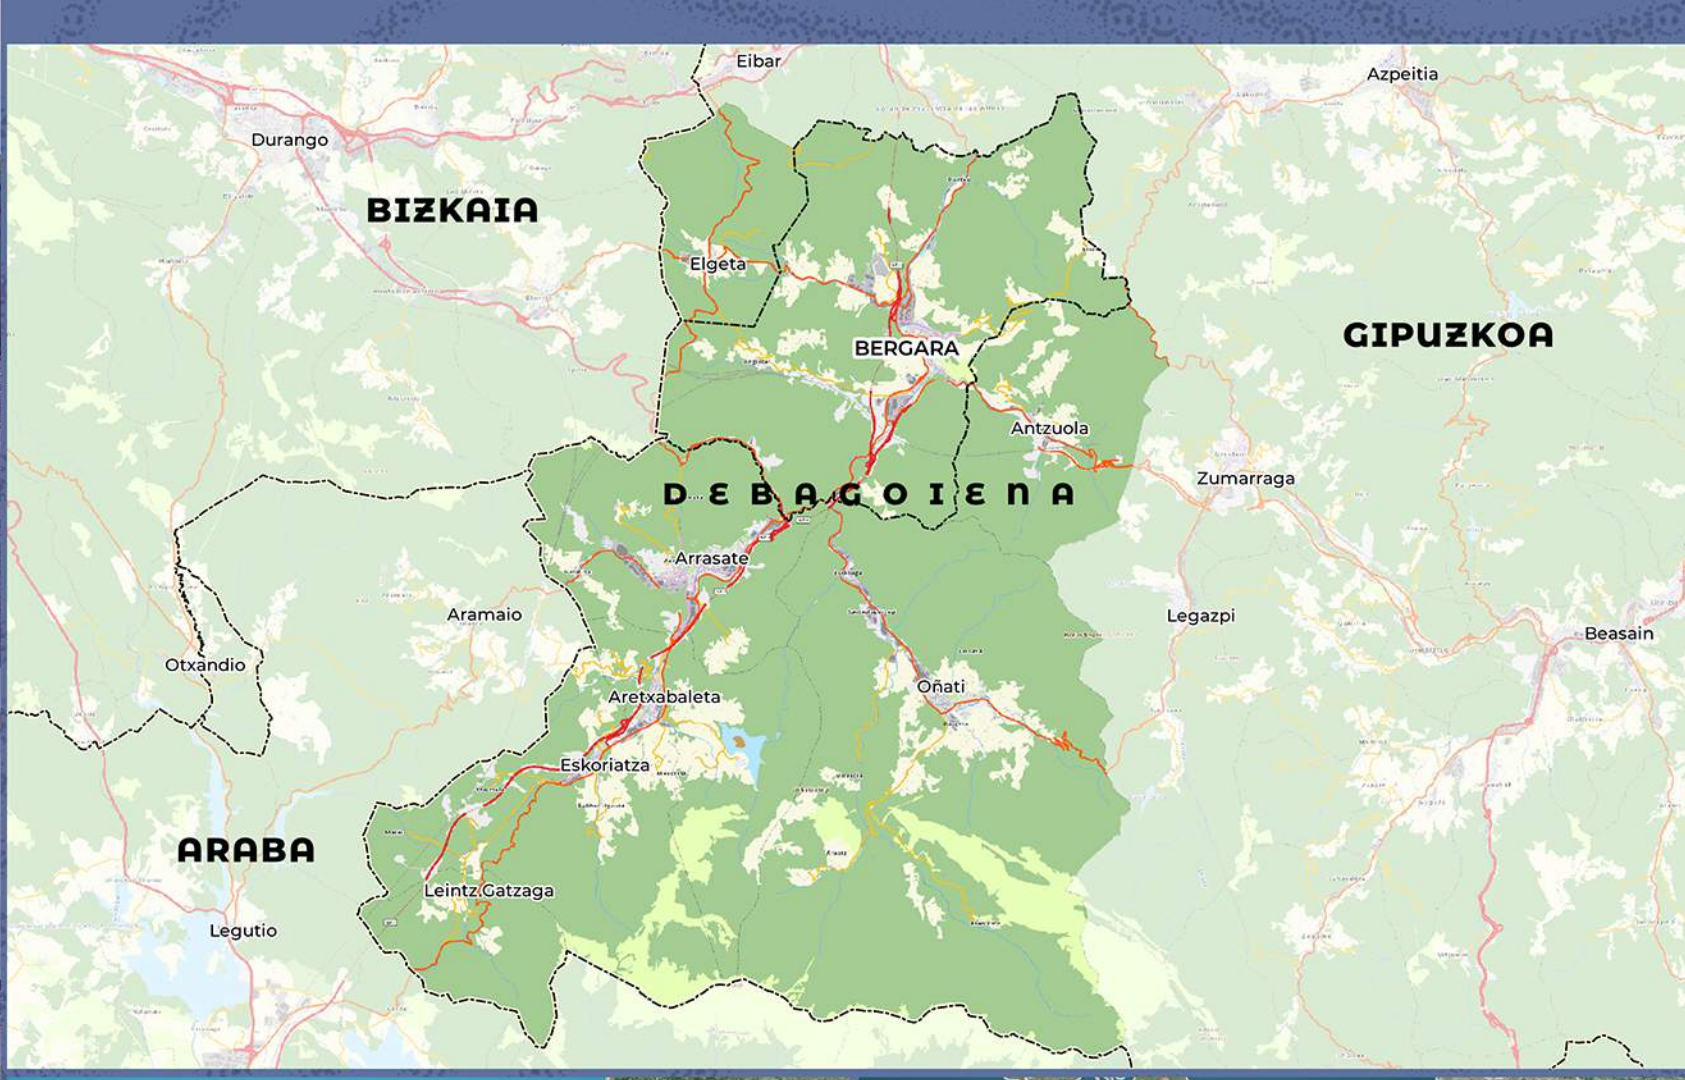

BERGARAKO toponimoen mapa

ZUZENKETAK ETA IRADOKIZUNAK:

- Tel: 018 (Bergara) 943 77 91 00 (Bergara) kanto deituz gero
- Email: baz@bergara.eus - Web: www.bergara.eus